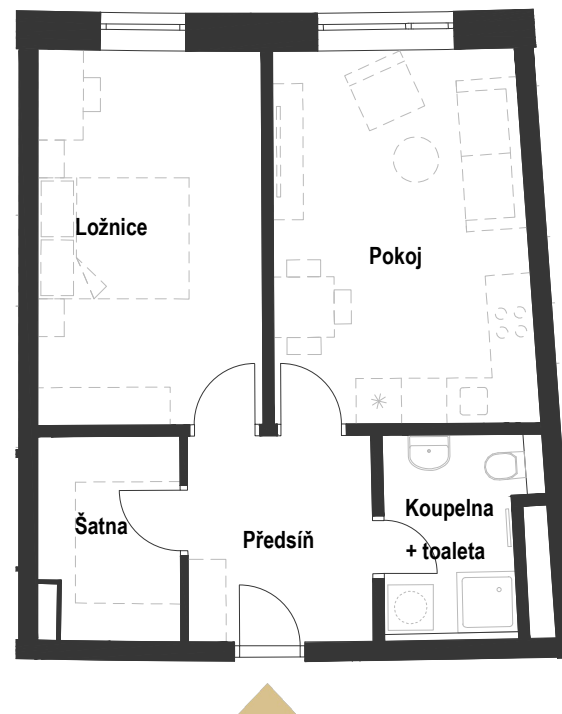

JEDNOTKA D 2.27 2+kk (studio)

Předsíň:	7,1 m ²
Šatna:	4,8 m ²
Ložnice:	15,1 m ²
Pokoj:	16,9 m ²
Koupelna + toaleta:	5,0 m ²
Celková plocha:	48,9 m ²
Podlahová plocha jednotky:	51,8 m²

SCHÉMA UMÍSTĚNÍ JEDNOTKY NA PODLAŽÍ / M 1:1000

0 1 5 m

PŮDORYS JEDNOTKY / M 1:100