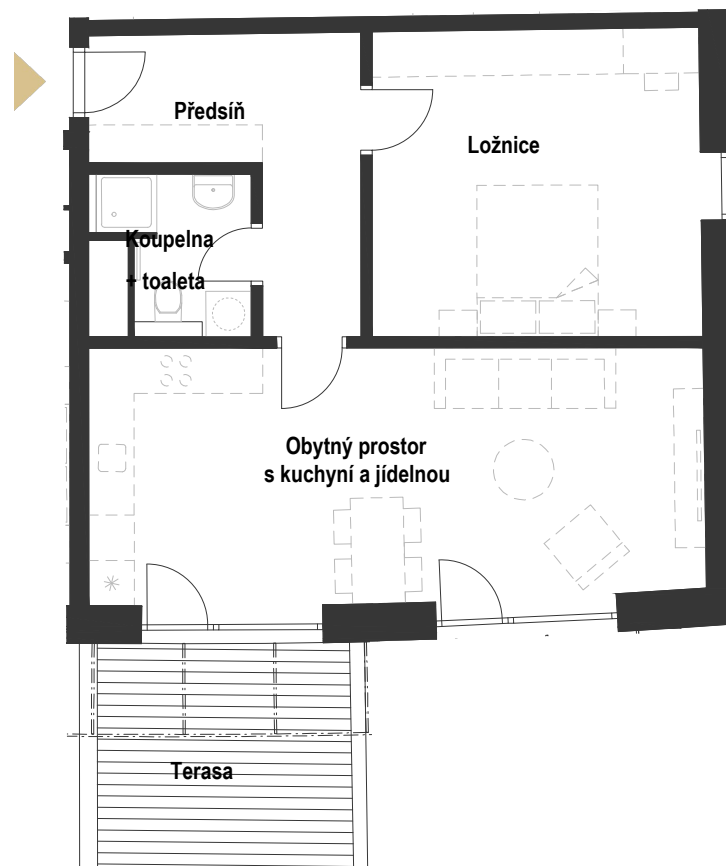

BYT E 2.32 2+kk

Předsíň:	8,4 m ²
Koupelna + toaleta:	4,3 m ²
Obytný prostor s kuchyní a jídelnou:	28,6 m ²
Ložnice:	18,5 m ²
Terasa:	10,5 m ²
Celková plocha:	59,8 m ² (70,3 m ²) *(vč. terasy / balkónu)
Podlahová plocha jednotky:	62,2 m²

SCHEMA UMÍSTĚNÍ JEDNOTKY NA PODLAŽÍ / M 1:1000

0 1 5 m

PŮDORYS JEDNOTKY / M 1:100