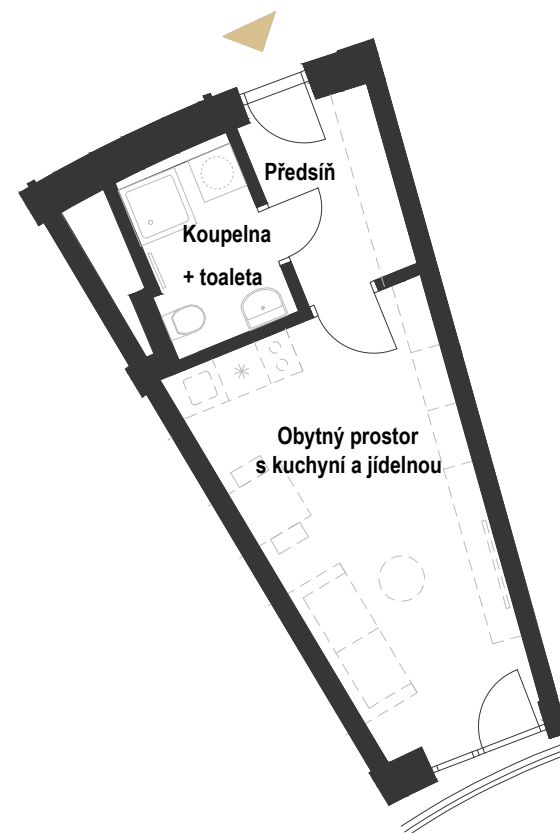

BYT B 3.14 1+kk

Předsíň:	4,4 m ²
Koupelna + toaleta:	4,0 m ²
Obytný prostor s kuchyní a jídelnou:	17,5 m ²
Balkon:	0,5 m ²
Celková plocha:	25,9 m ² (26,4 m ²)

Podlahová plocha jednotky: 26,9 m²

SCHÉMA UMÍSTĚNÍ JEDNOTKY NA PODLAŽÍ / M 1:1000

0 1 5 m

PŮDORYS JEDNOTKY / M 1:100