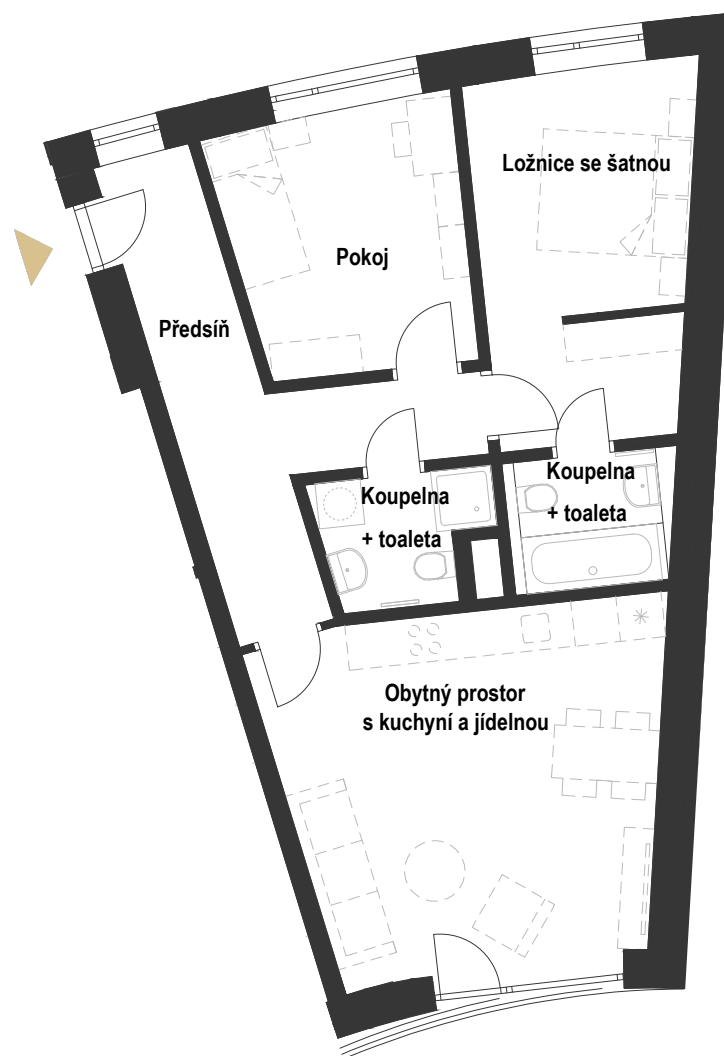

BYT B 3.15 3+kk

Předsíň:	11,3 m ²
Pokoj:	11,5 m ²
Ložnice se šatnou	15,2 m ²
Koupelna + toaleta:	3,9 m ²
Koupelna + toaleta:	3,8 m ²
Obytný prostor s kuchyní a jídelnou:	24,9 m ²
Celková plocha:	70,6 m ²
Podlahová plocha jednotky:	74,8 m²

SCHÉMA UMÍSTĚNÍ JEDNOTKY NA PODLAŽÍ / M 1:1000

0 1 5 m

PŮDORYS JEDNOTKY / M 1:100