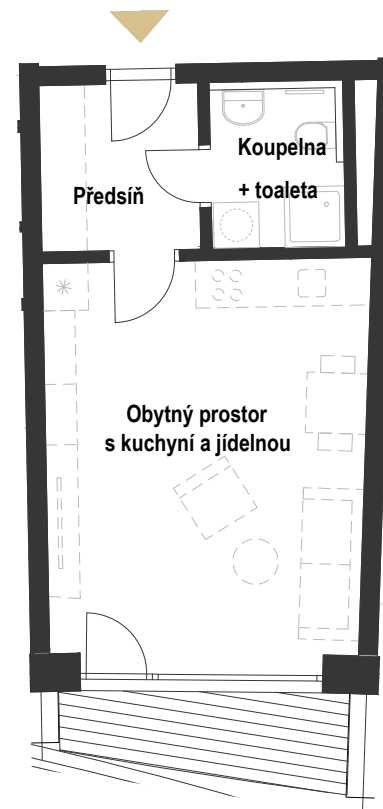

BYT C 3.17 1+kk

Předsíň:	4,2 m ²
Koupelna + toaleta:	4,1 m ²
Obytný prostor s kuchyní a jídelnou:	22,6 m ²
Terasa:	3,5 m ²
Celková plocha:	30,9 m ² (34,4 m ²)
	*(vč. terasy / balkónu)
Podlahová plocha jednotky:	31,7 m²

SCHÉMA UMÍSTĚNÍ JEDNOTKY NA PODLAŽÍ / M 1:1000

0 1 5 m

PŮDORYS JEDNOTKY / M 1:100