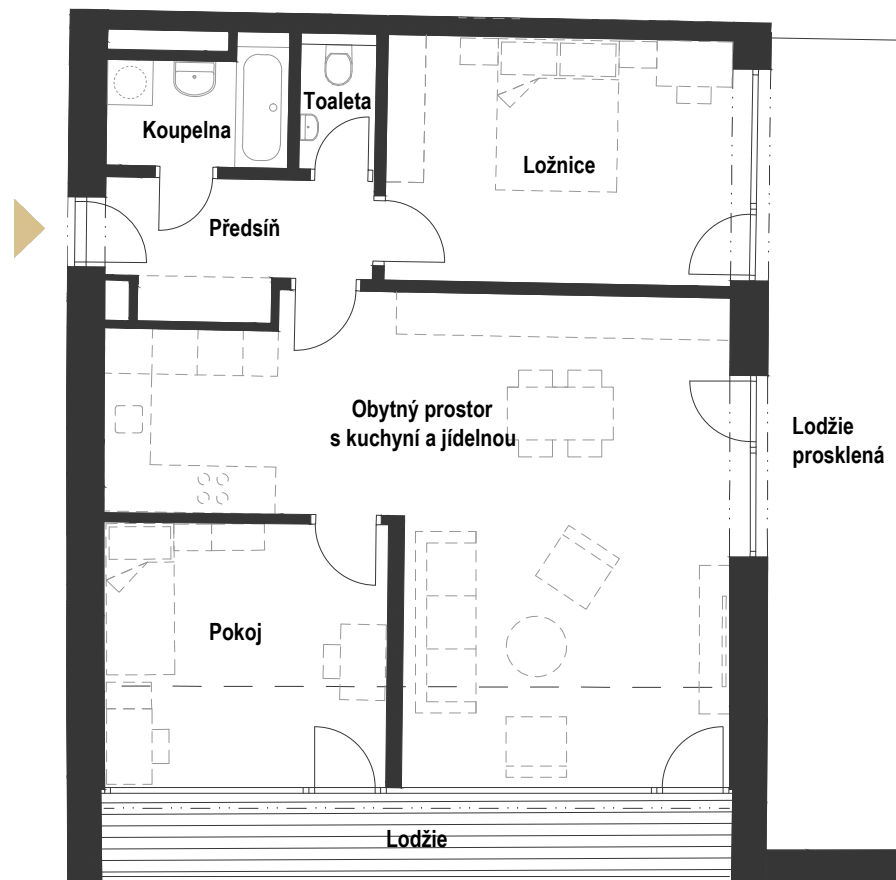

BYT A 4.01 3+kk

Předsíň:	5,9 m ²
Koupelna:	3,8 m ²
Toaleta:	1,7 m ²
Ložnice:	15,1 m ²
Obytný prostor s kuchyní a jídelnou:	40,0 m ²
Pokoj:	12,7 m ²
Lodžie:	9,7 m ²
Lodžie prosklená:	12,0 m ²
Celková plocha:	79,2 m ² (100,9 m ²)
	*(vč. terasy / balkónu / lodžie)
Podlahová plocha jednotky:	83,4 m²

SCHÉMA UMÍSTĚNÍ JEDNOTKY NA PODLAŽÍ / M 1:1000

0 1 5 m

PŮDORYS JEDNOTKY / M 1:100