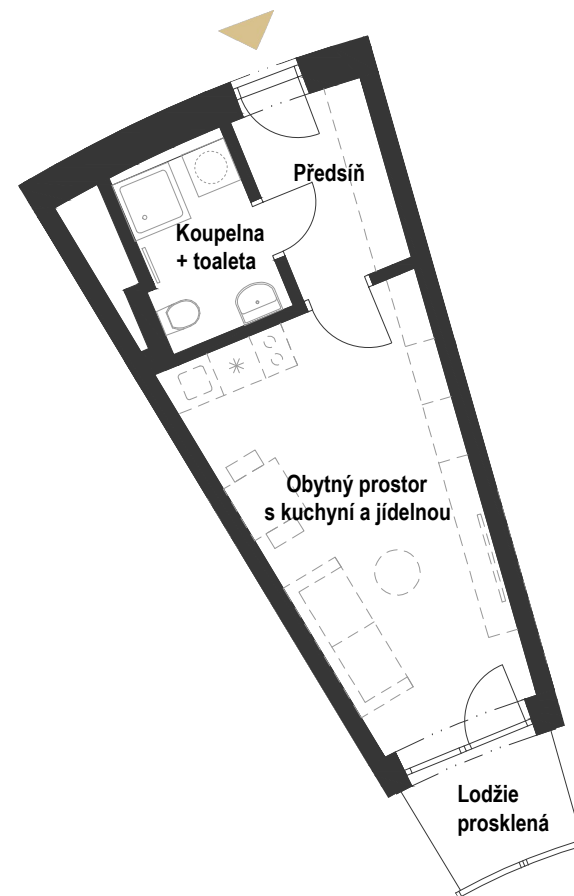

BYT B 4.14 1+kk

Předsíň:	4,4 m ²
Koupelna + toaleta:	4,0 m ²
Obytný prostor s kuchyní a jídelnou:	17,5 m ²
Lodžie prosklená:	2,7 m ²
Celková plocha:	25,9 m ² (28,6 m ²)
	*(vč. terasy / balkónu / lodžie)
Podlahová plocha jednotky:	26,9 m²

SCHÉMA UMÍSTĚNÍ JEDNOTKY NA PODLAŽÍ / M 1:1000

0 1 5 m

PŮDORYS JEDNOTKY / M 1:100