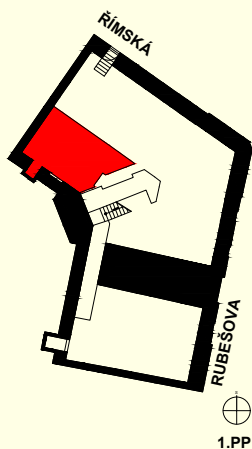

ATELIÉR 007

Římská 72/6, Praha 2

Dispozice	ateliér
Podlaží	1.PP
Celková hrubá plocha	39,3 m ²
Orientace jednotky	SZ
Terasa/balkon	-

POZICE JEDNOTKY

PŮDORYS

BENEFITY BYTU

Luxusní historická rezidence Angelo Roma na jedné z nejprestižnějších adres v centru Prahy je skvělou volbou pro investici na další desetiletí. Noblesní neorenesanční budova ze začátku 19. století s nadstandardně rekonstruovanými byty v lokalitě královských Vinohrad v těsné blízkosti Václavského náměstí ideálně situovaná pro neomezené kulturní vyžití i chvíle klidu v nedalekých Riegrových či Čelakovského sadech.