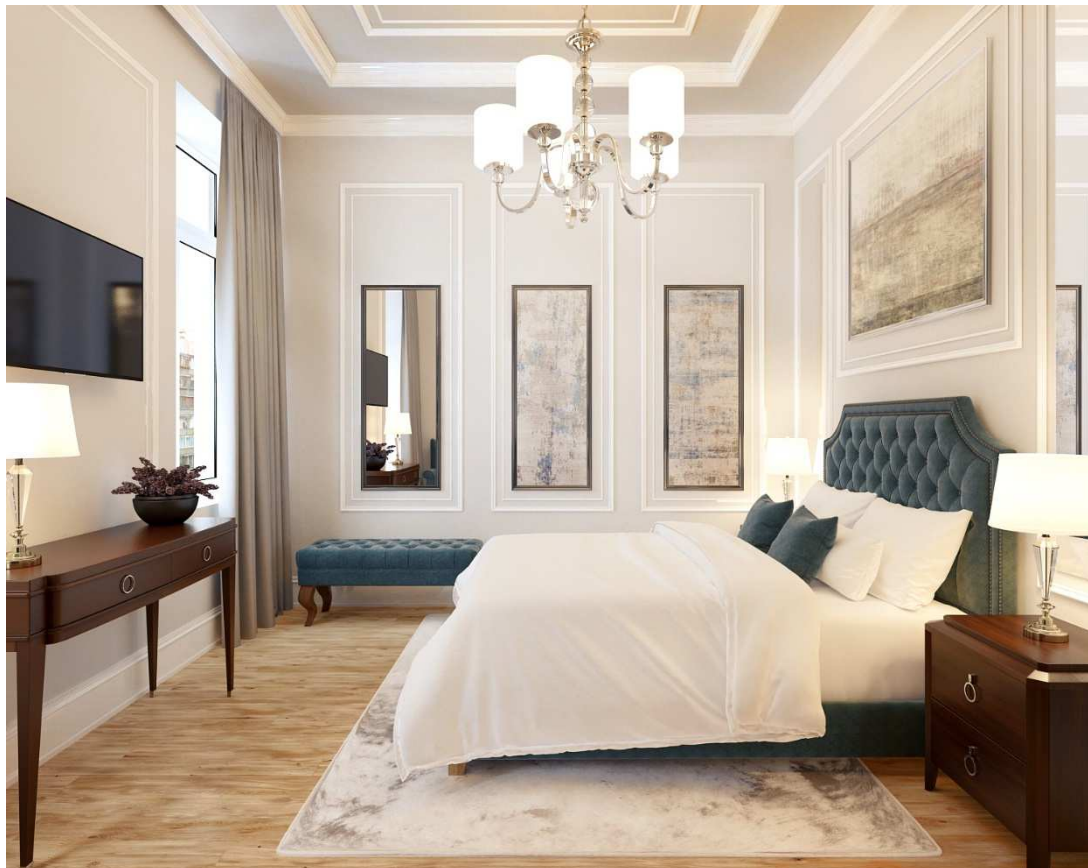

ATELIÉR 007

Římská 72/6, Praha 2

Dispozice	ateliér
Podlaží	1.PP
Celková hrubá plocha	39,3 m ²
Orientace jednotky	SZ
Terasa/balkon	-

POZICE JEDNOTKY

PŮDORYS

BENEFITY BYTU

Luxusní historická rezidence Angelo Roma na jedné z nejprestižnějších adres v centru Prahy je skvělou volbou pro investici na další desetiletí. Noblesní neorenesanční budova ze začátku 19. století s nadstandardně rekonstruovanými byty v lokalitě královských Vinohrad v těsné blízkosti Václavského náměstí ideálně situovaná pro neomezené kulturní vyžití i chvíle klidu v nedalekých Riegrových či Čelakovského sadech.