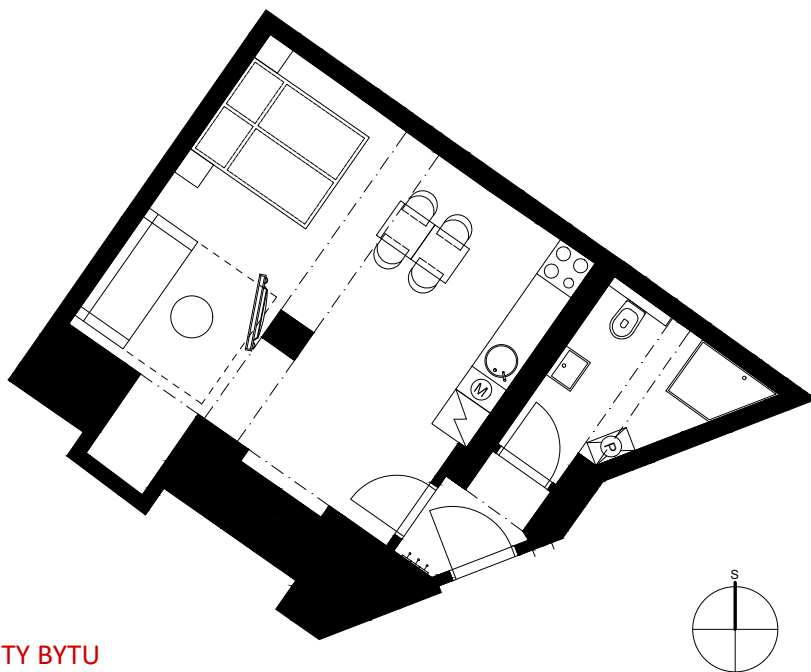

ATELIÉR 007

Římská 72/6, Praha 2

Dispozice	ateliér
Podlaží	1.PP
Celková hrubá plocha	39,3 m ²
Orientace jednotky	SZ
Terasa/balkon	-

POZICE JEDNOTKY

PŮDORYS

BENEFITY BYTU

Luxusní historická rezidence Angelo Roma na jedné z nejprestižnějších adres v centru Prahy je skvělou volbou pro investici na další desetiletí. Noblesní neorenesanční budova ze začátku 19. století s nadstandardně rekonstruovanými byty v lokalitě královských Vinohrad v těsné blízkosti Václavského náměstí ideálně situovaná pro neomezené kulturní vyžití i chvíle klidu v nedalekých Riegrových či Čelakovského sadech.