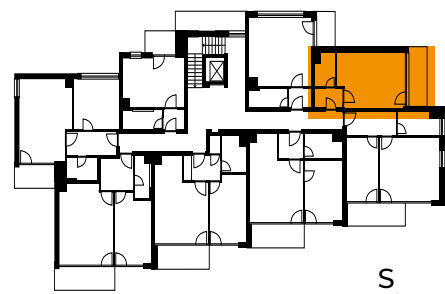

Byt 2.2

Podlaží 2. nadzemní
Dispozice 1+kk
Typ byt

Místnosti

Číslo	Název	Plocha m ²
2.2.01	Zádvěří	3,2 m ²
2.2.02	Obývací pokoj + kk	21,3 m ²
2.2.03	Koupelna + WC	3,5 m ²

Obytná plocha jednotky 28,0 m²
Svislé konstrukce 1,4 m²
Podlahová plocha 29,4 m²

2.2.04 Terasa 6,2 m²

Pozice na podlaží

↑ směr
Jeremiášova ul.

← směr Poncarova ul.