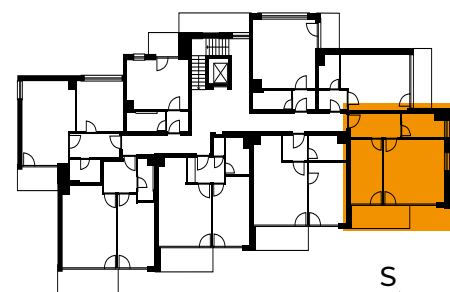

Byt 2.3

Podlaží 2. nadzemní
Dispozice 2+kk
Typ byt

Místnosti

Číslo	Název	Plocha m ²
2.3.01	Zádveří	7,0 m ²
2.3.02	Obývací pokoj + kk	22,2 m ²
2.3.03	Ložnice	12,3 m ²
2.3.04	Koupelna + WC	5,2 m ²

Obytná plocha jednotky 46,7 m²
Svislé konstrukce 2,6 m²
Podlahová plocha 49,3 m²

2.3.05 Terasa 7,1 m²

Pozice na podlaží

↑ směr
Jeremiášova ul.

← směr Poncarova ul.