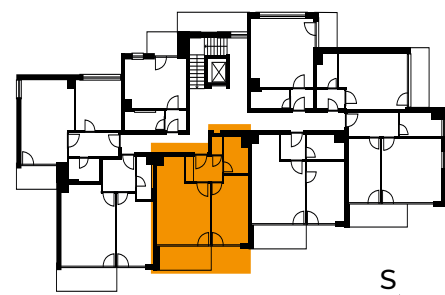

Byt 2.5

Podlaží 2. nadzemní
Dispozice 2+kk
Typ byt

Místnosti

Číslo	Název	Plocha m ²
2.5.01	Zádveří	5,2 m ²
2.5.02	Obývací pokoj + kk	23,1 m ²
2.5.03	Ložnice	14,1 m ²
2.5.04	Koupelna + WC	4,5 m ²
2.5.05	Komora	1,1 m ²

Obytná plocha jednotky 48,0 m²
Svislé konstrukce 3,9 m²
Podlahová plocha 51,9 m²

2.5.06 Terasa 6,4 m²

Pozice na podlaží

↑ směr
Jeremiášova ul.

← směr Poncarova ul.