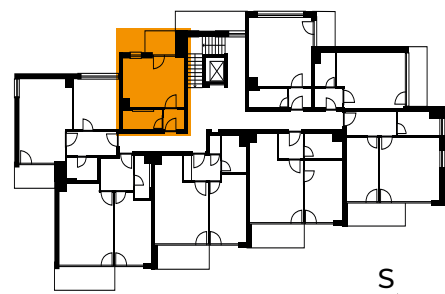

Byt 2.8

Podlaží 2. nadzemní
Dispozice 1+kk
Typ byt

Místnosti

Číslo	Název	Plocha m²
2.8.01	Zádveří	2,5 m²
2.8.02	Obývací pokoj + kk	17,6 m²
2.8.03	Koupelna + WC	4,2 m²
Obytná plocha jednotky		24,3 m²
Svislé konstrukce		2,2 m²
Podlahová plocha		26,5 m²
2.8.04	Terasa	3,5 m²

Pozice na podlaží

↑ směr
Jeremiášova ul.

← směr Poncarova ul.