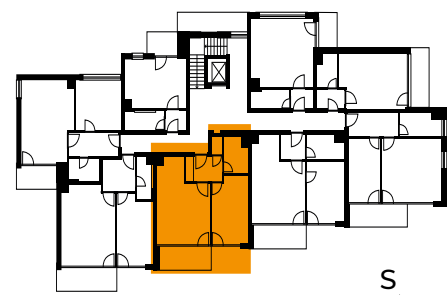

Byt 3.5

Podlaží 3. nadzemní
Dispozice 2+kk
Typ byt

Místnosti

| Číslo | Název | Plocha m ² |
|--------|--------------------|-----------------------|
| 3.5.01 | Zádveří | 5,2 m ² |
| 3.5.02 | Obývací pokoj + kk | 23,1 m ² |
| 3.5.03 | Ložnice | 14,1 m ² |
| 3.5.04 | Koupelna + WC | 4,5 m ² |
| 3.5.05 | Komora | 1,1 m ² |

Obytná plocha jednotky 48,0 m²
Svislé konstrukce 3,9 m²
Podlahová plocha 51,9 m²

3.5.06 Terasa 6,4 m²

Pozice na podlaží

↑ směr
Jeremiášova ul.

← směr Poncarova ul.