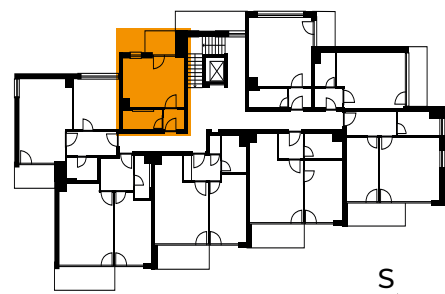

Byt 3.8

Podlaží 3. nadzemní
Dispozice 1+kk
Typ byt

Místnosti

Číslo	Název	Plocha m²
3.8.01	Zádveří	2,5 m²
3.8.02	Obývací pokoj + kk	17,6 m²
3.8.03	Koupelna + WC	4,2 m²
Obytná plocha jednotky		24,3 m²
Svislé konstrukce		2,2 m²
Podlahová plocha		26,5 m²
3.8.04	Terasa	3,5 m²

Pozice na podlaží

↑ směr
Jeremiášova ul.

← směr Poncarova ul.