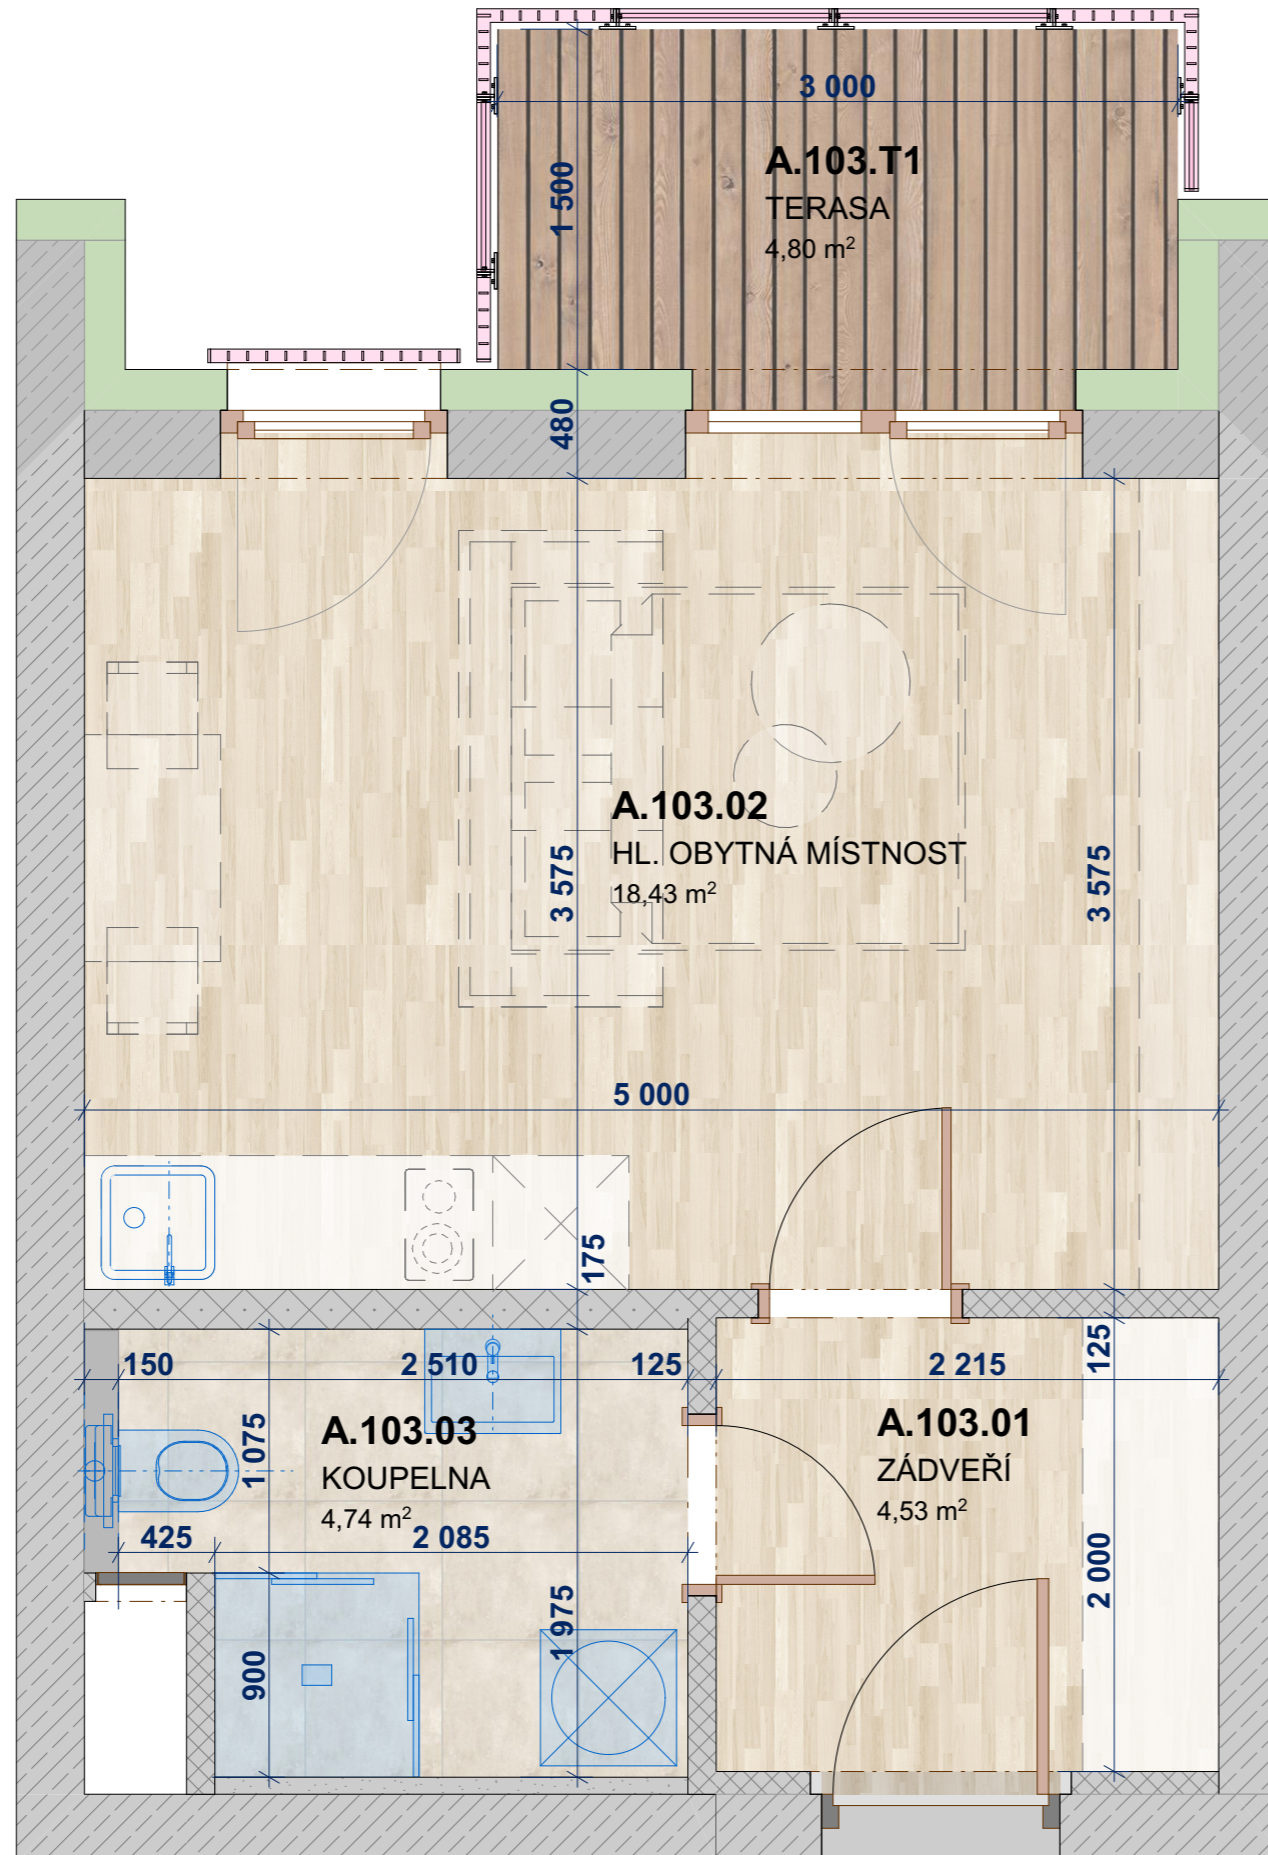

Bytové domy Ždánice

BYT

A.103

A.103

UMÍSTĚNÍ BYTU: 1.NP
KATEGORIE BYTU: 1+ kk

PLOCHA BYTU DLE NV č. 366/2013 Sb.: **28,99 m²**

LEGENDA MÍSTNOSTÍ

KNIHA BYTŮ BYT A.103

OZN.	ÚČEL MÍSTNOSTI	PLOCHA
A.TERASY		
A.103.T1	TERASA	4,80
		4,80 m ²
BYT A.103		
A.103.01	ZÁDVEŘÍ	4,53
A.103.02	HL. OBYTNÁ MÍSTNOST	18,43
A.103.03	KOUPELNA	4,74
		27,70 m ²
		32,50 m ²

Vybavení nábytkem je pouze ilustrační a není součástí ceny bytové jednotky. Tento list není podrobným stavebním výkresem a možnost určitých odchylek od skutečného provedení je vyhrazena. Developer si vyhrazuje právo na změnu standardu. Součástí hygienického zázemí v koupelně, na wc a v některých komorách jsou snížené podhledy. Veškerá hmotová i duševní vlastnická práva k majetku, jakož i k tomuto materiálu náleží prodávajícímu.