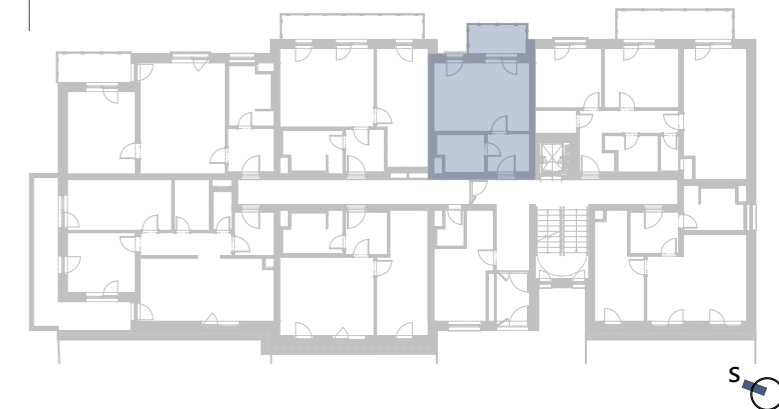

Bytové domy Ždánice

BYT

A.103

A.103

UMÍSTĚNÍ BYTU: 1.NP
KATEGORIE BYTU: 1+ kk

PLOCHA BYTU DLE NV č. 366/2013 Sb.: **28,99 m²**

LEGENDA MÍSTNOSTÍ

KNIHA BYTŮ BYT A.103

OZN.	ÚČEL MÍSTNOSTI	PLOCHA
A.TERASY		
A.103.T1	TERASA	4,80
		4,80 m ²
BYT A.103		
A.103.01	ZÁDVEŘÍ	4,53
A.103.02	HL. OBYTNÁ MÍSTNOST	18,43
A.103.03	KOUPELNA	4,74
		27,70 m ²
		32,50 m ²

Vybavení nábytkem je pouze ilustrační a není součástí ceny bytové jednotky. Tento list není podrobným stavebním výkresem a možnost určitých odchylek od skutečného provedení je vyhrazena. Developer si vyhrazuje právo na změnu standardu. Součástí hygienického zázemí v koupelně, na wc a v některých komorách jsou snížené podhledy. Veškerá hmotová i duševní vlastnická práva k majetku, jakož i k tomuto materiálu náleží prodávajícímu.