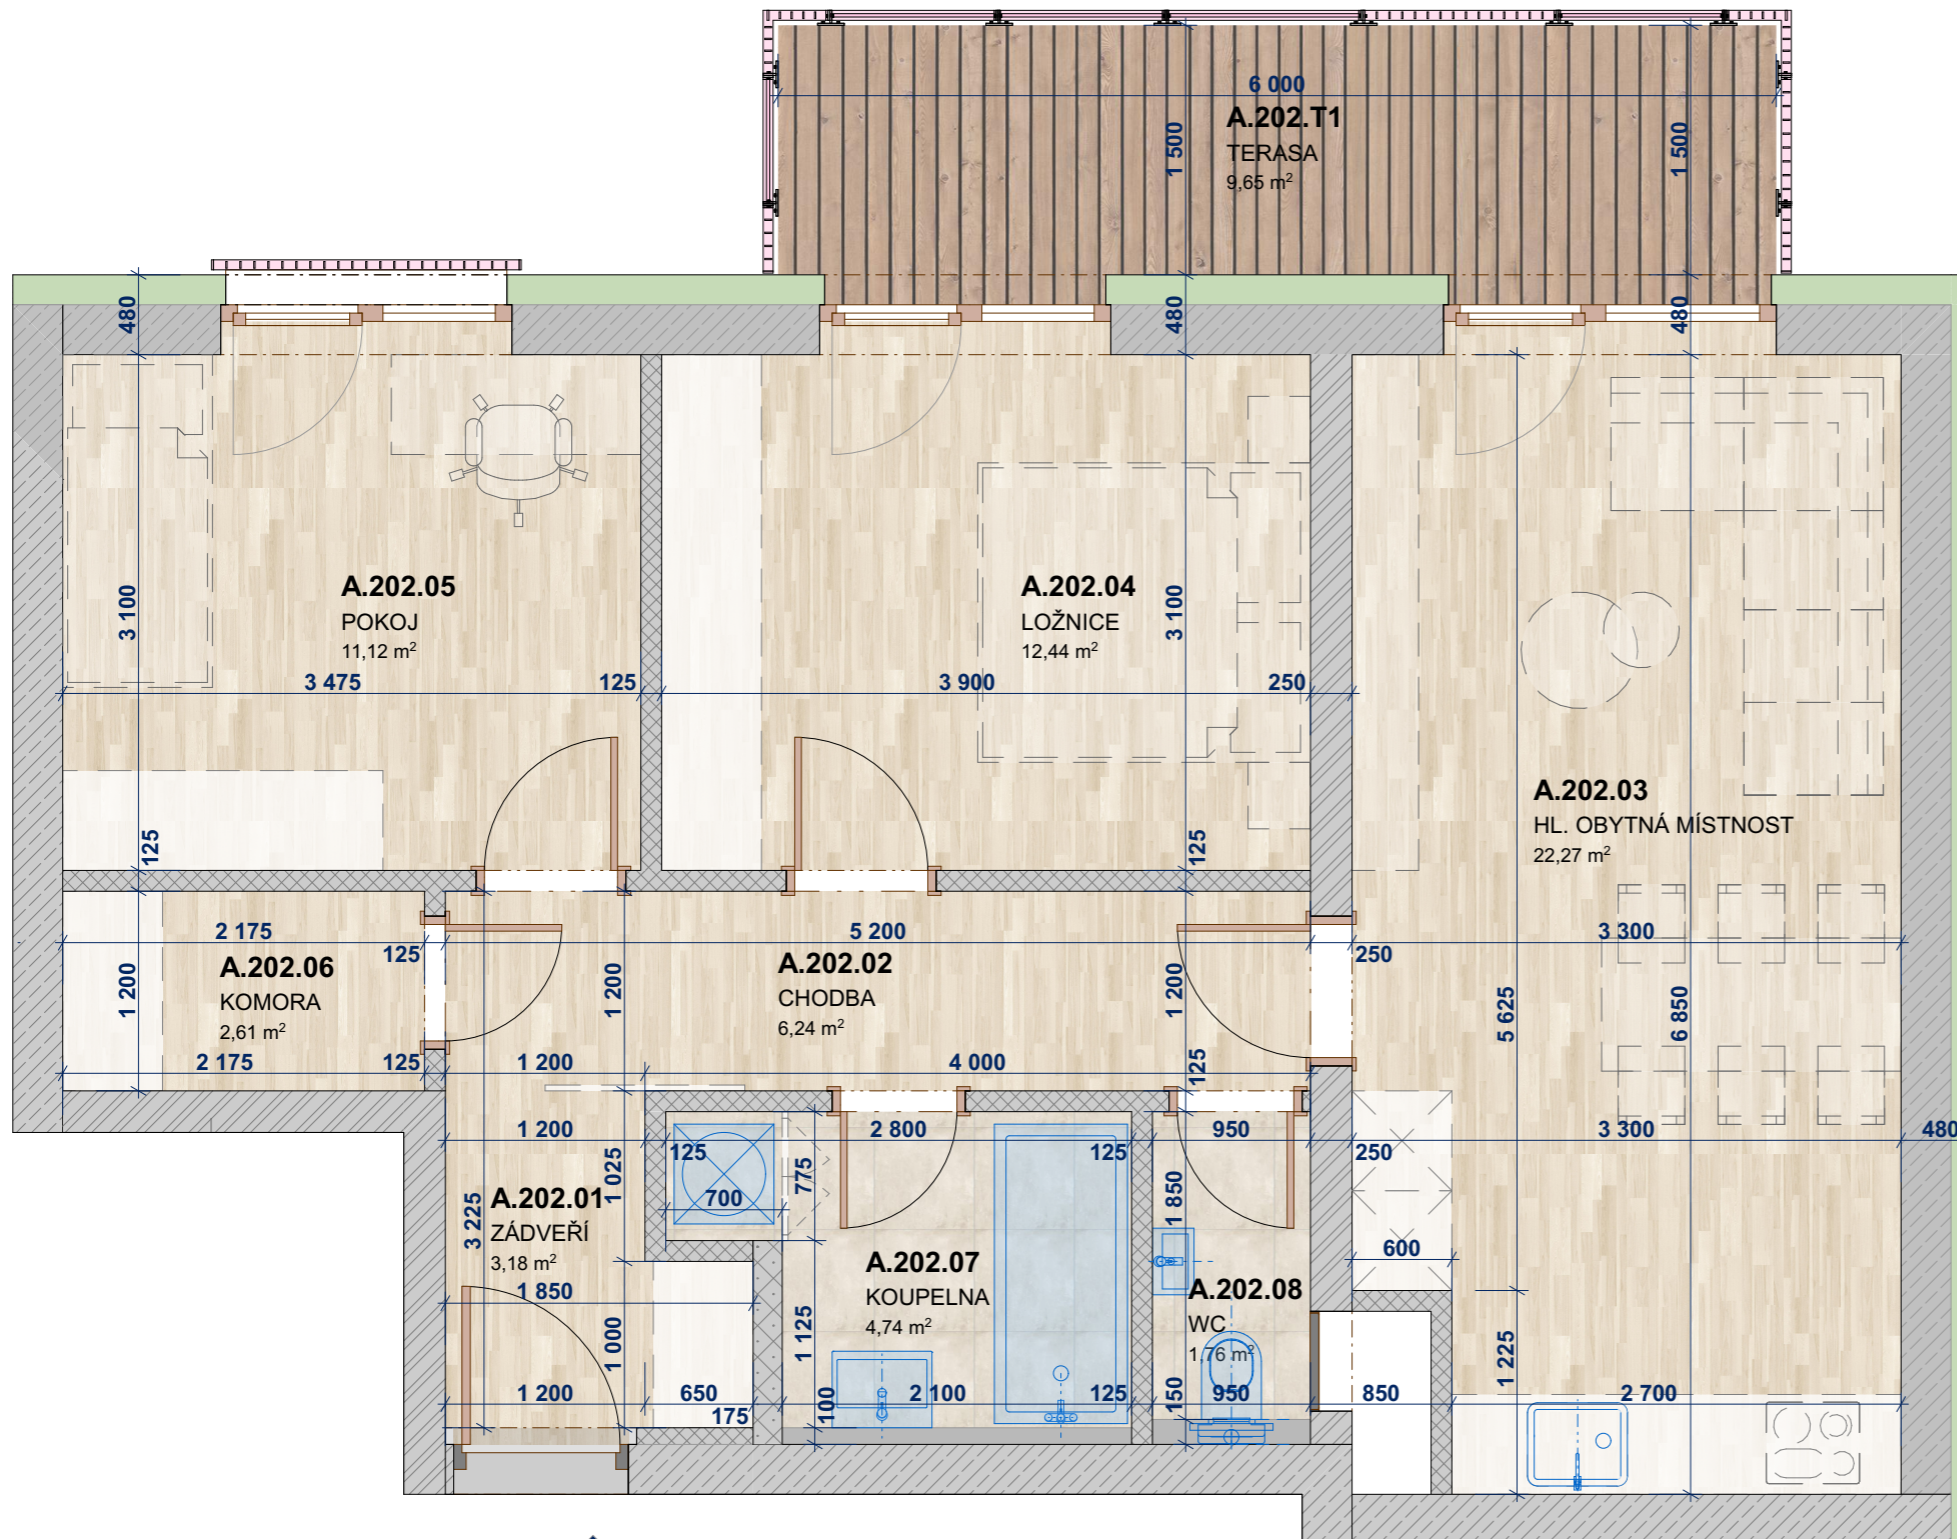

Bytové domy Ždánice

BYT

A.202

A.202

UMÍSTĚNÍ BYTU: 2.NP
KATEGORIE BYTU: 3+ kk

PLOCHA BYTU
DLE NV č. 366/2013 Sb.: **68,61 m²**
LEGENDA MÍSTNOSTÍ

KNIHA BYTŮ BYT A.202

OZN.	ÚČEL MÍSTNOSTI	PLOCHA
A.TERASY		
A.202.T1	TERASA	9,65
		9,65 m ²
BYT A.202		
A.202.01	ZÁDVEŘÍ	3,18
A.202.02	CHODBA	6,24
A.202.03	HL. OBYTNÁ MÍSTNOST	22,27
A.202.04	LOŽNICE	12,44
A.202.05	POKOJ	11,12
A.202.06	KOMORA	2,61
A.202.07	KOUPELNA	4,74
A.202.08	WC	1,76
		64,37 m ²
		74,02 m ²