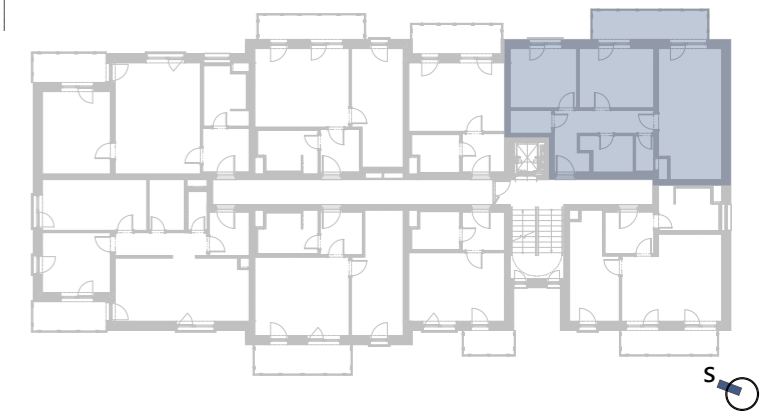

Bytové domy Ždánice

BYT

A.202

A.202

UMÍSTĚNÍ BYTU: 2.NP
KATEGORIE BYTU: 3+ kk

PLOCHA BYTU
DLE NV č. 366/2013 Sb.: **68,61 m²**
LEGENDA MÍSTNOSTÍ

KNIHA BYTŮ BYT A.202

OZN.	ÚČEL MÍSTNOSTI	PLOCHA
A.TERASY		
A.202.T1	TERASA	9,65
		9,65 m ²
BYT A.202		
A.202.01	ZÁDVEŘÍ	3,18
A.202.02	CHODBA	6,24
A.202.03	HL. OBYTNÁ MÍSTNOST	22,27
A.202.04	LOŽNICE	12,44
A.202.05	POKOJ	11,12
A.202.06	KOMORA	2,61
A.202.07	KOUPELNA	4,74
A.202.08	WC	1,76
		64,37 m ²
		74,02 m ²