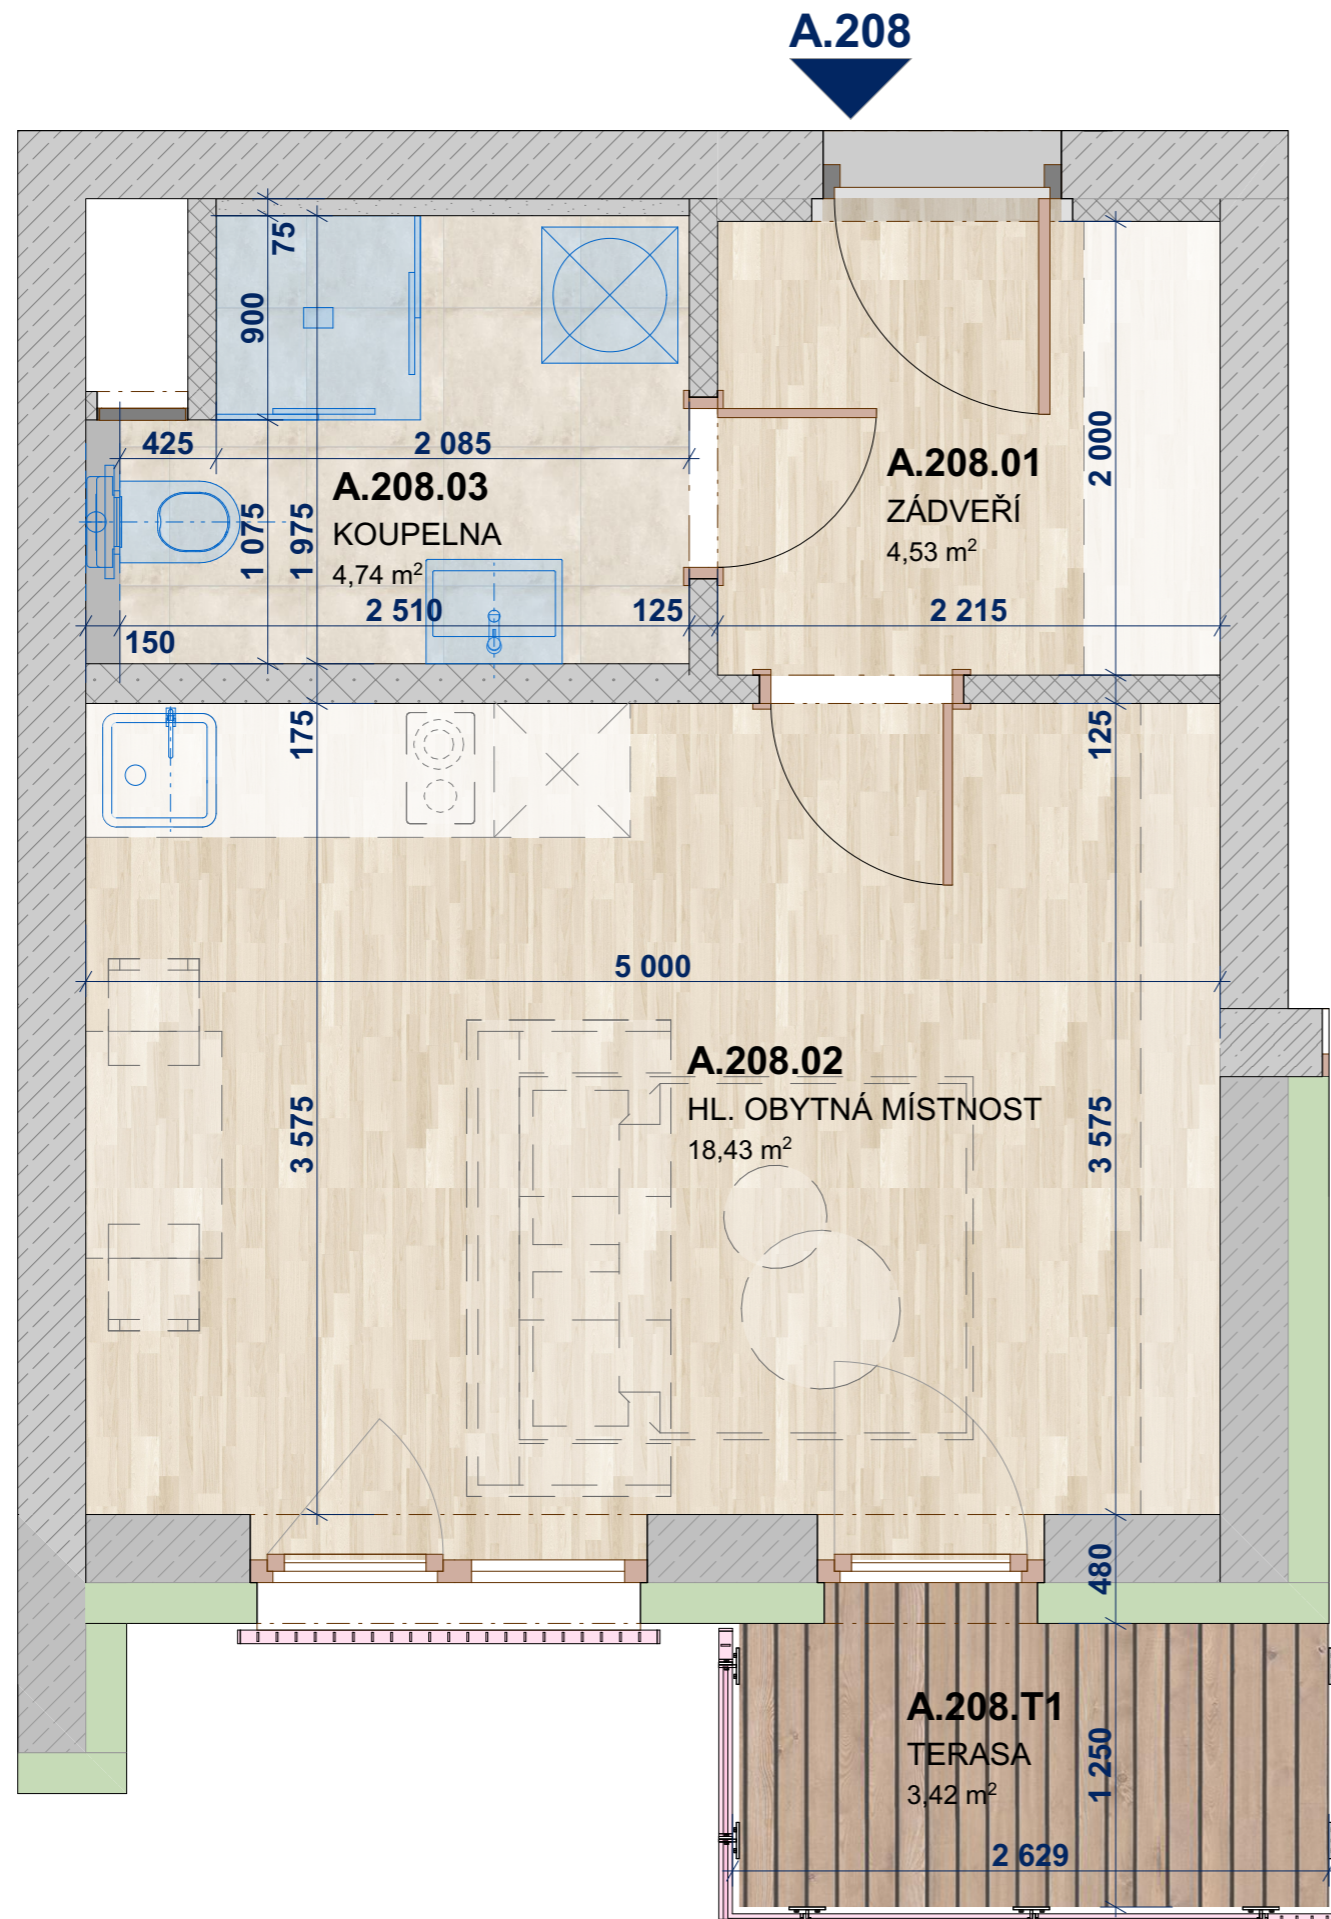

Bytové domy Ždánice

BYT

A.208

UMÍSTĚNÍ BYTU: 2.NP
KATEGORIE BYTU: 1+ kk

PLOCHA BYTU
DLE NV č. 366/2013 Sb.: **28,99 m²**
LEGENDA MÍSTNOSTÍ

KNIHA BYTŮ BYT A.208

OZN.	ÚČEL MÍSTNOSTI	PLOCHA
A.TERASY		
A.208.T1	TERASA	3,42
		3,42 m ²
BYT A.208		
A.208.01	ZÁDVEŘÍ	4,53
A.208.02	HL. OBYTNÁ MÍSTNOST	18,43
A.208.03	KOUPELNA	4,74
		27,70 m ²
		31,12 m ²