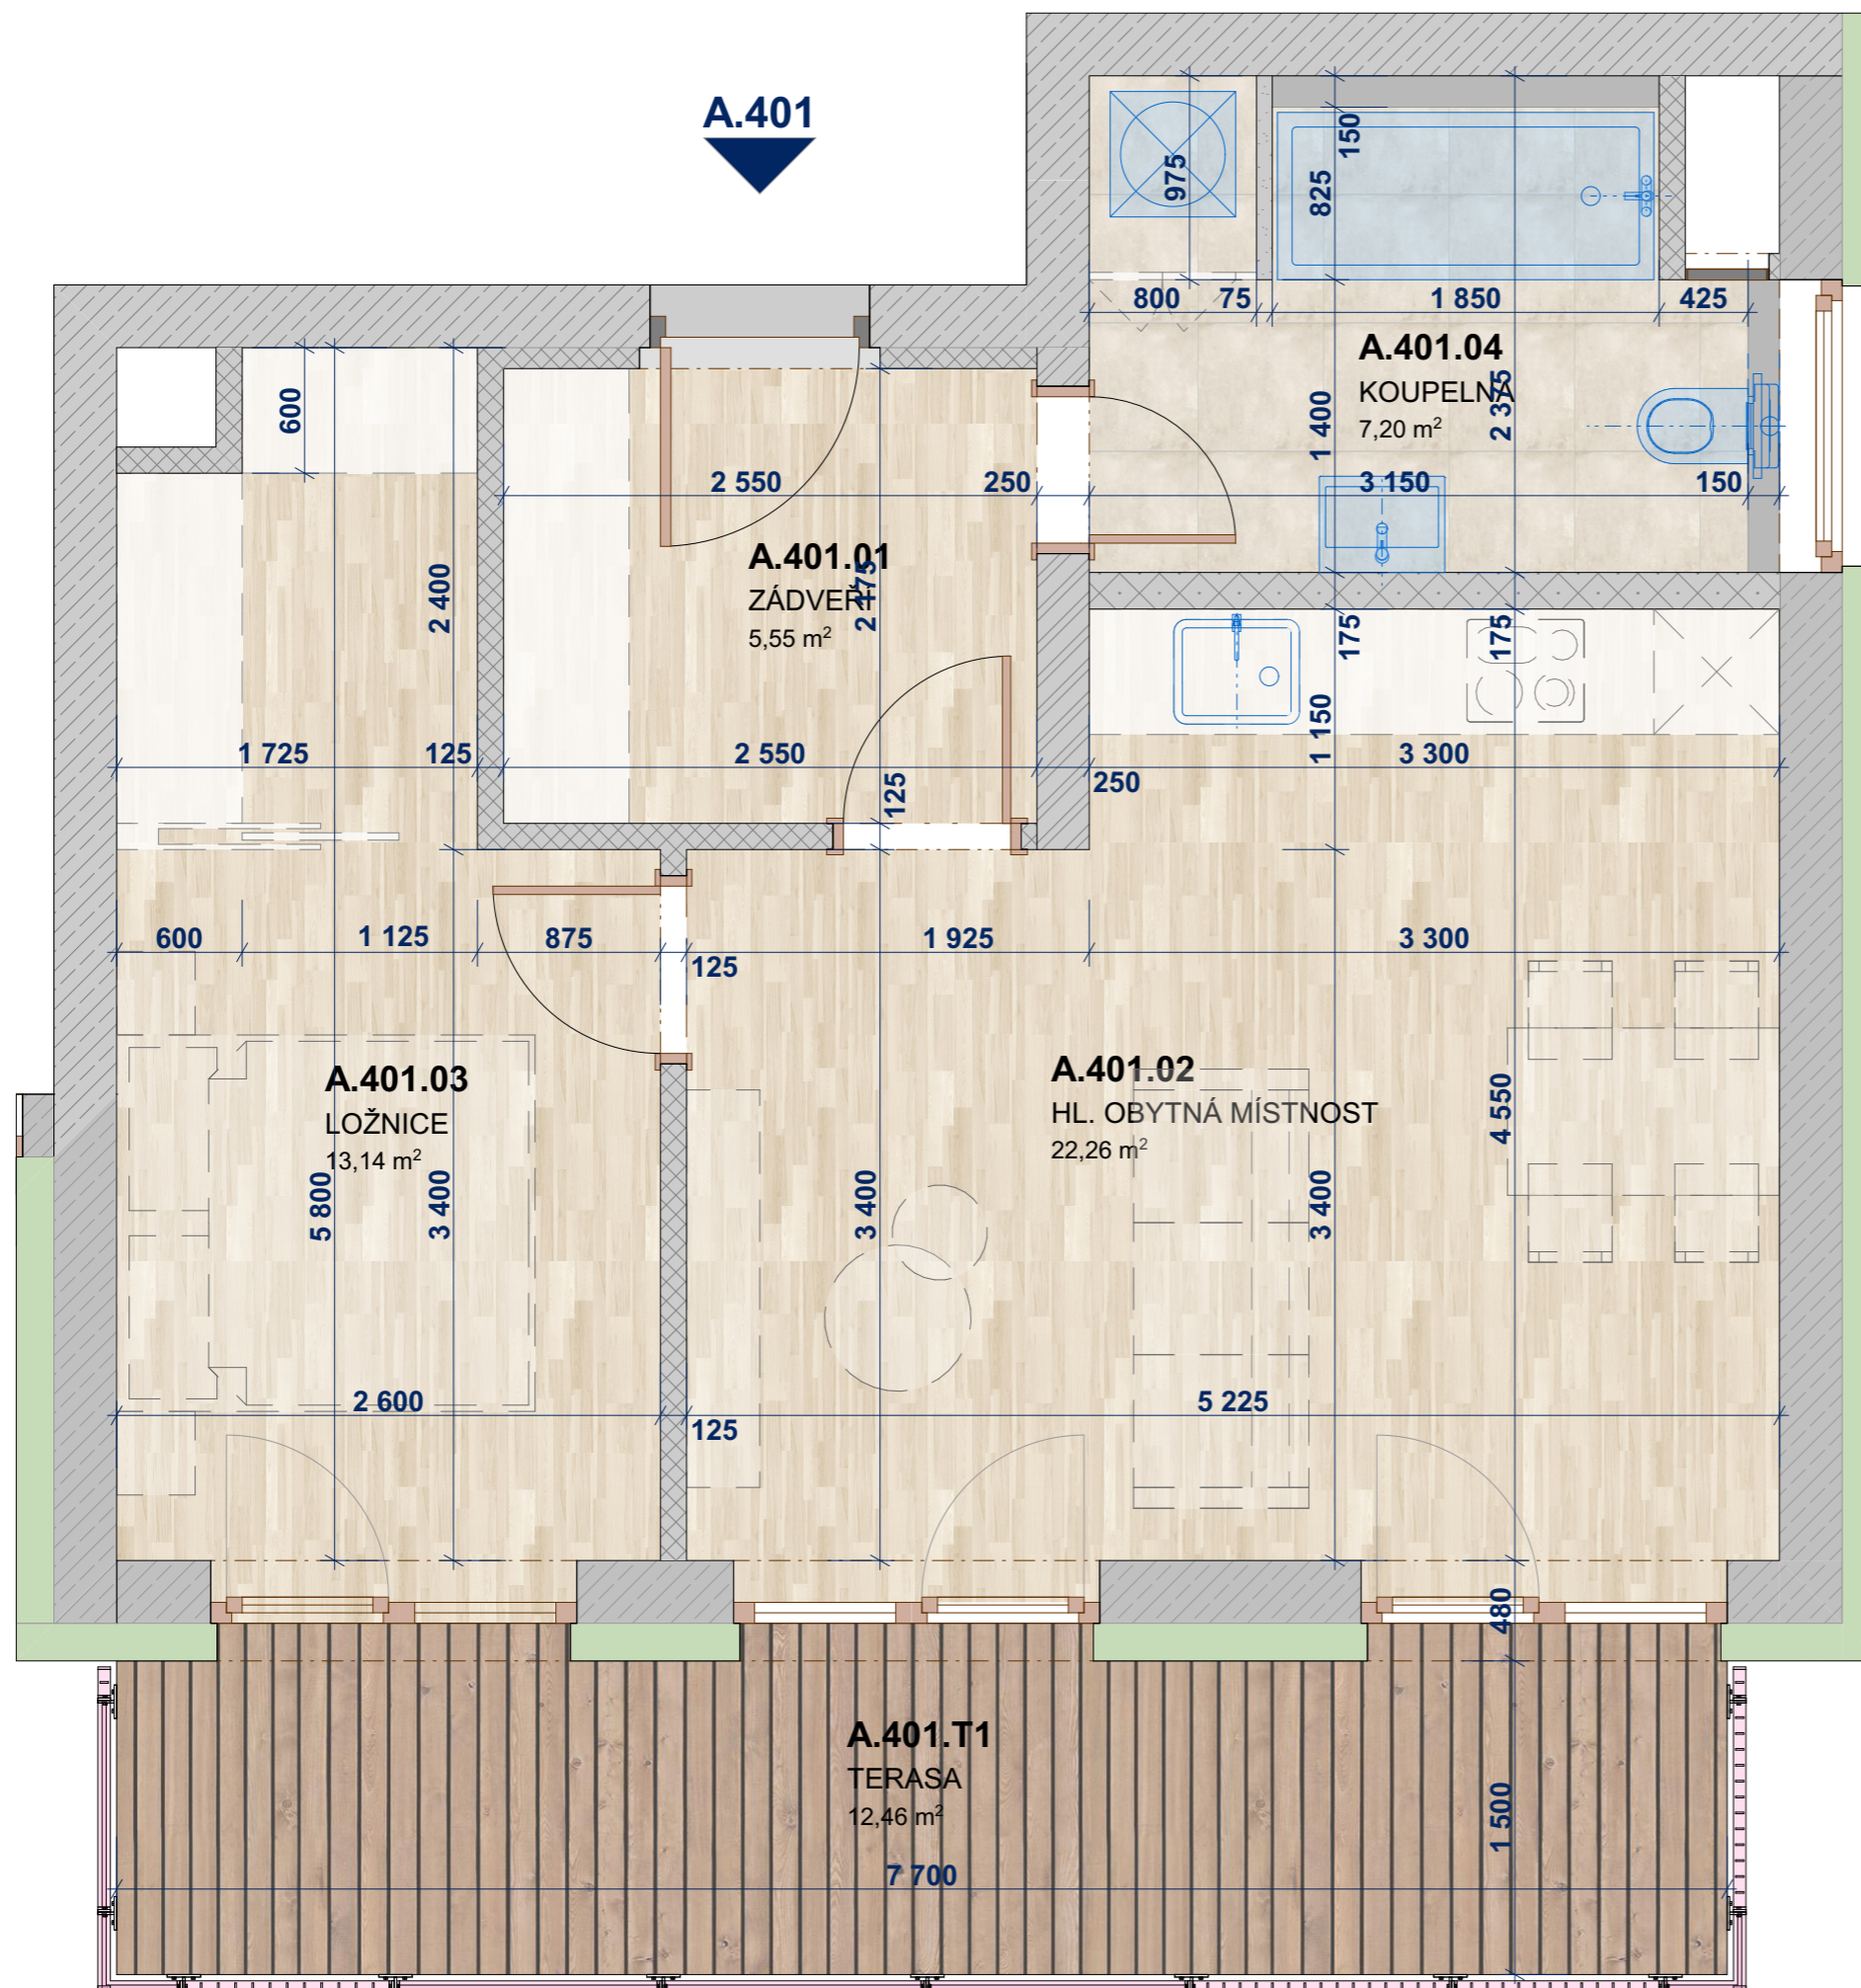

Bytové domy Ždánice

BYT

A.401

UMÍSTĚNÍ BYTU: 4.NP

KATEGORIE BYTU: 2+ kk

PLOCHA BYTU
DLE NV č. 366/2013 Sb.: **50,53 m²**

LEGENDA MÍSTNOSTÍ

KNIHA BYTŮ BYT A.401

OZN.	ÚČEL MÍSTNOSTI	PLOCHA
A.TERASY		
A.401.T1	TERASA	12,46
		12,46 m ²
BYT A.401		
A.401.01	ZÁDVEŘÍ	5,55
A.401.02	HL. OBYTNÁ MÍSTNOST	22,26
A.401.03	LOŽNICE	13,14
A.401.04	KOUPELNA	7,20
		48,15 m ²
		60,62 m ²