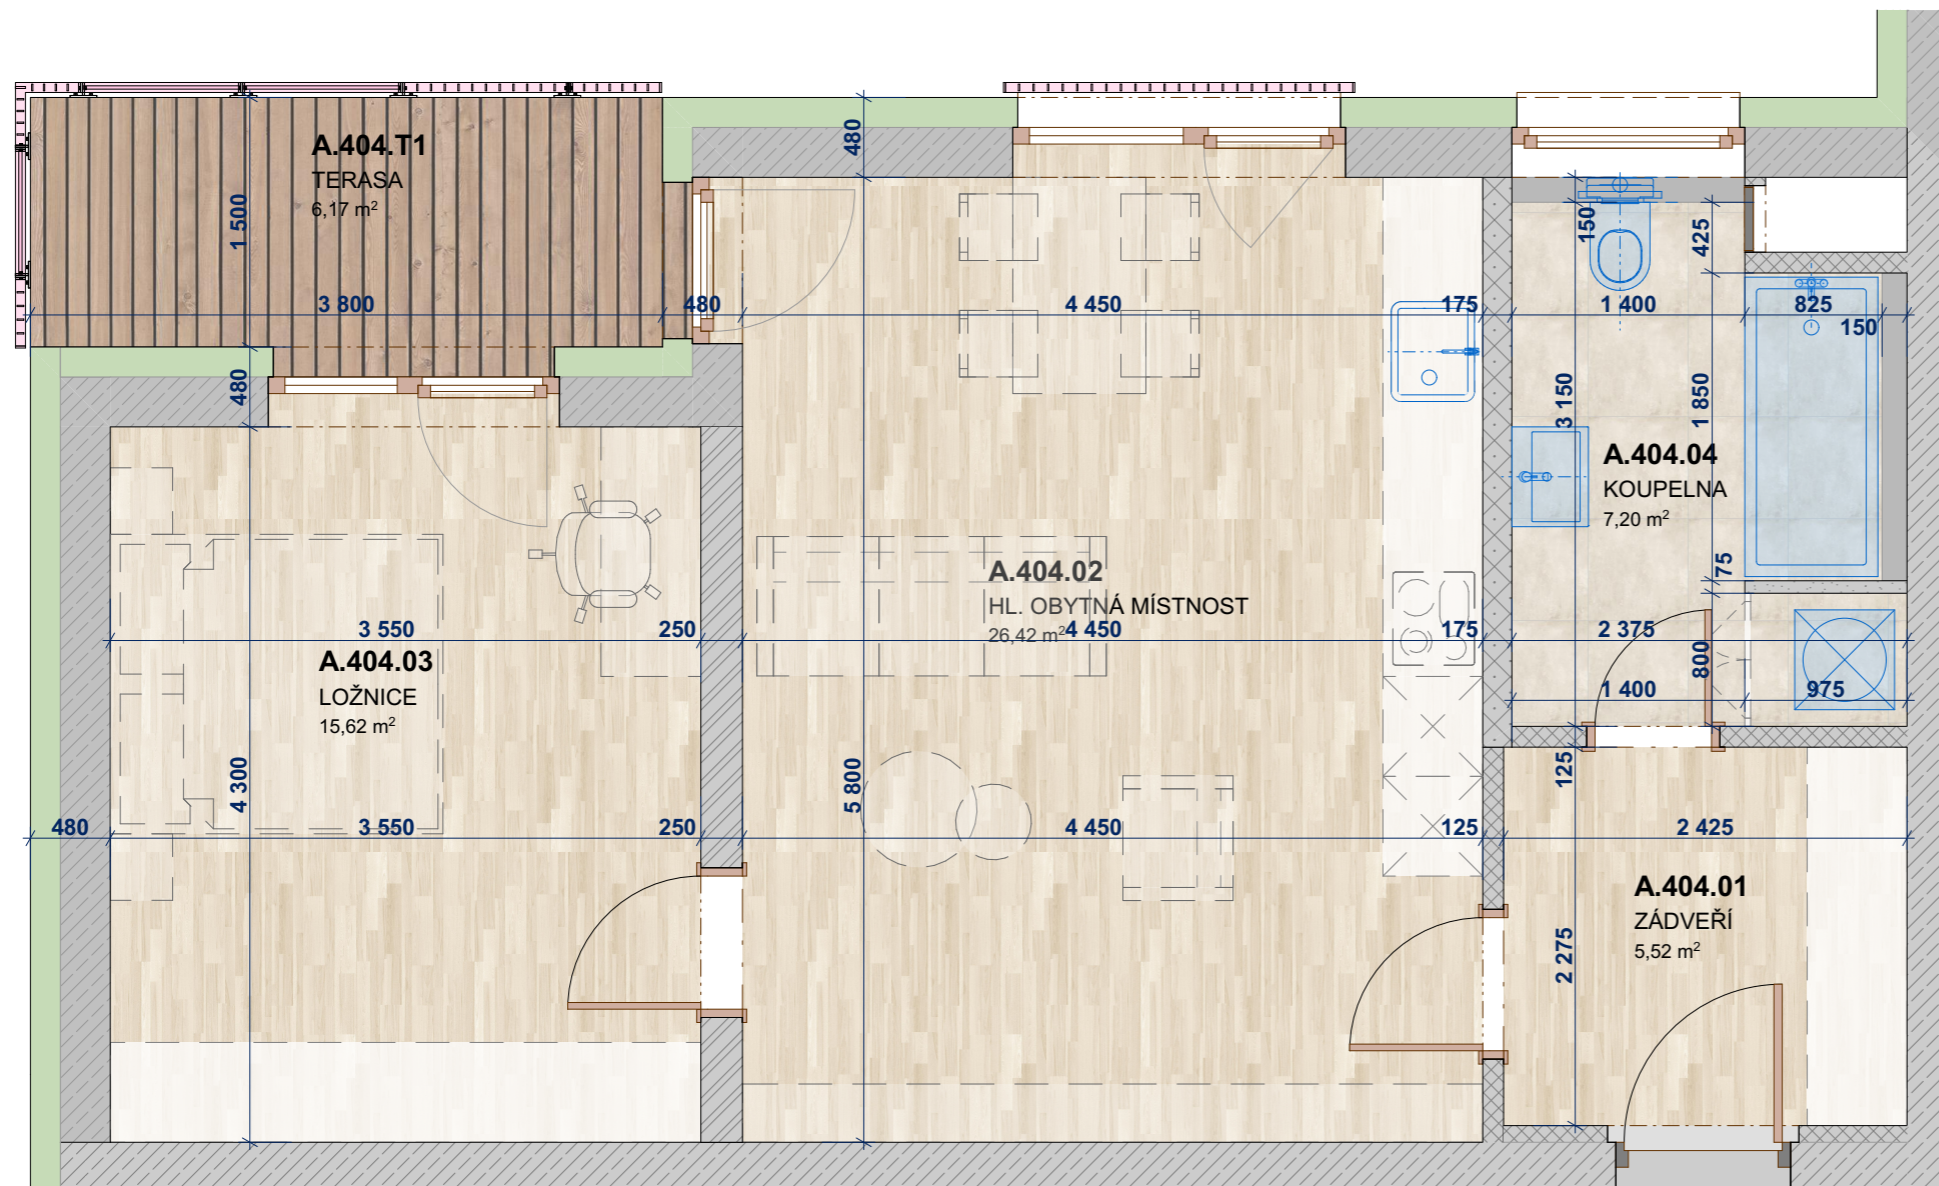

Bytové domy Ždánice

BYT

A.404

A.404

UMÍSTĚNÍ BYTU: 4.NP
KATEGORIE BYTU: 2+ kk

PLOCHA BYTU DLE NV č. 366/2013 Sb.: **57,34 m²**
LEGENDA MÍSTNOSTÍ

KNIHA BYTŮ BYT A.404

| OZN. | ÚČEL MÍSTNOSTI | PLOCHA |
|-----------|---------------------|----------------------|
| A.TERASY | | |
| A.404.T1 | TERASA | 6,17 |
| | | 6,17 m ² |
| BYT A.404 | | |
| A.404.01 | ZÁDVEŘÍ | 5,52 |
| A.404.02 | HL. OBYTNÁ MÍSTNOST | 26,42 |
| A.404.03 | LOŽNICE | 15,62 |
| A.404.04 | KOUPELNA | 7,20 |
| | | 54,76 m ² |
| | | 60,93 m ² |