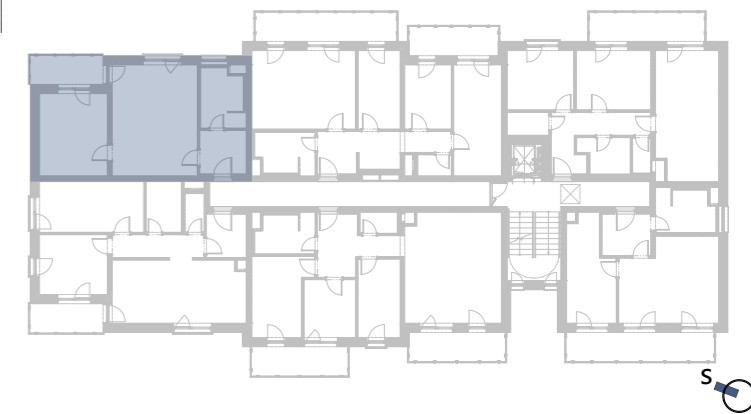

Bytové domy Ždánice

BYT

A.404

A.404

UMÍSTĚNÍ BYTU: 4.NP
KATEGORIE BYTU: 2+ kk

PLOCHA BYTU DLE NV č. 366/2013 Sb.: **57,34 m²**
LEGENDA MÍSTNOSTÍ

KNIHA BYTŮ BYT A.404

| OZN. | ÚČEL MÍSTNOSTI | PLOCHA |
|-----------|---------------------|----------------------|
| A.TERASY | | |
| A.404.T1 | TERASA | 6,17 |
| | | 6,17 m ² |
| BYT A.404 | | |
| A.404.01 | ZÁDVEŘÍ | 5,52 |
| A.404.02 | HL. OBYTNÁ MÍSTNOST | 26,42 |
| A.404.03 | LOŽNICE | 15,62 |
| A.404.04 | KOUPELNA | 7,20 |
| | | 54,76 m ² |
| | | 60,93 m ² |