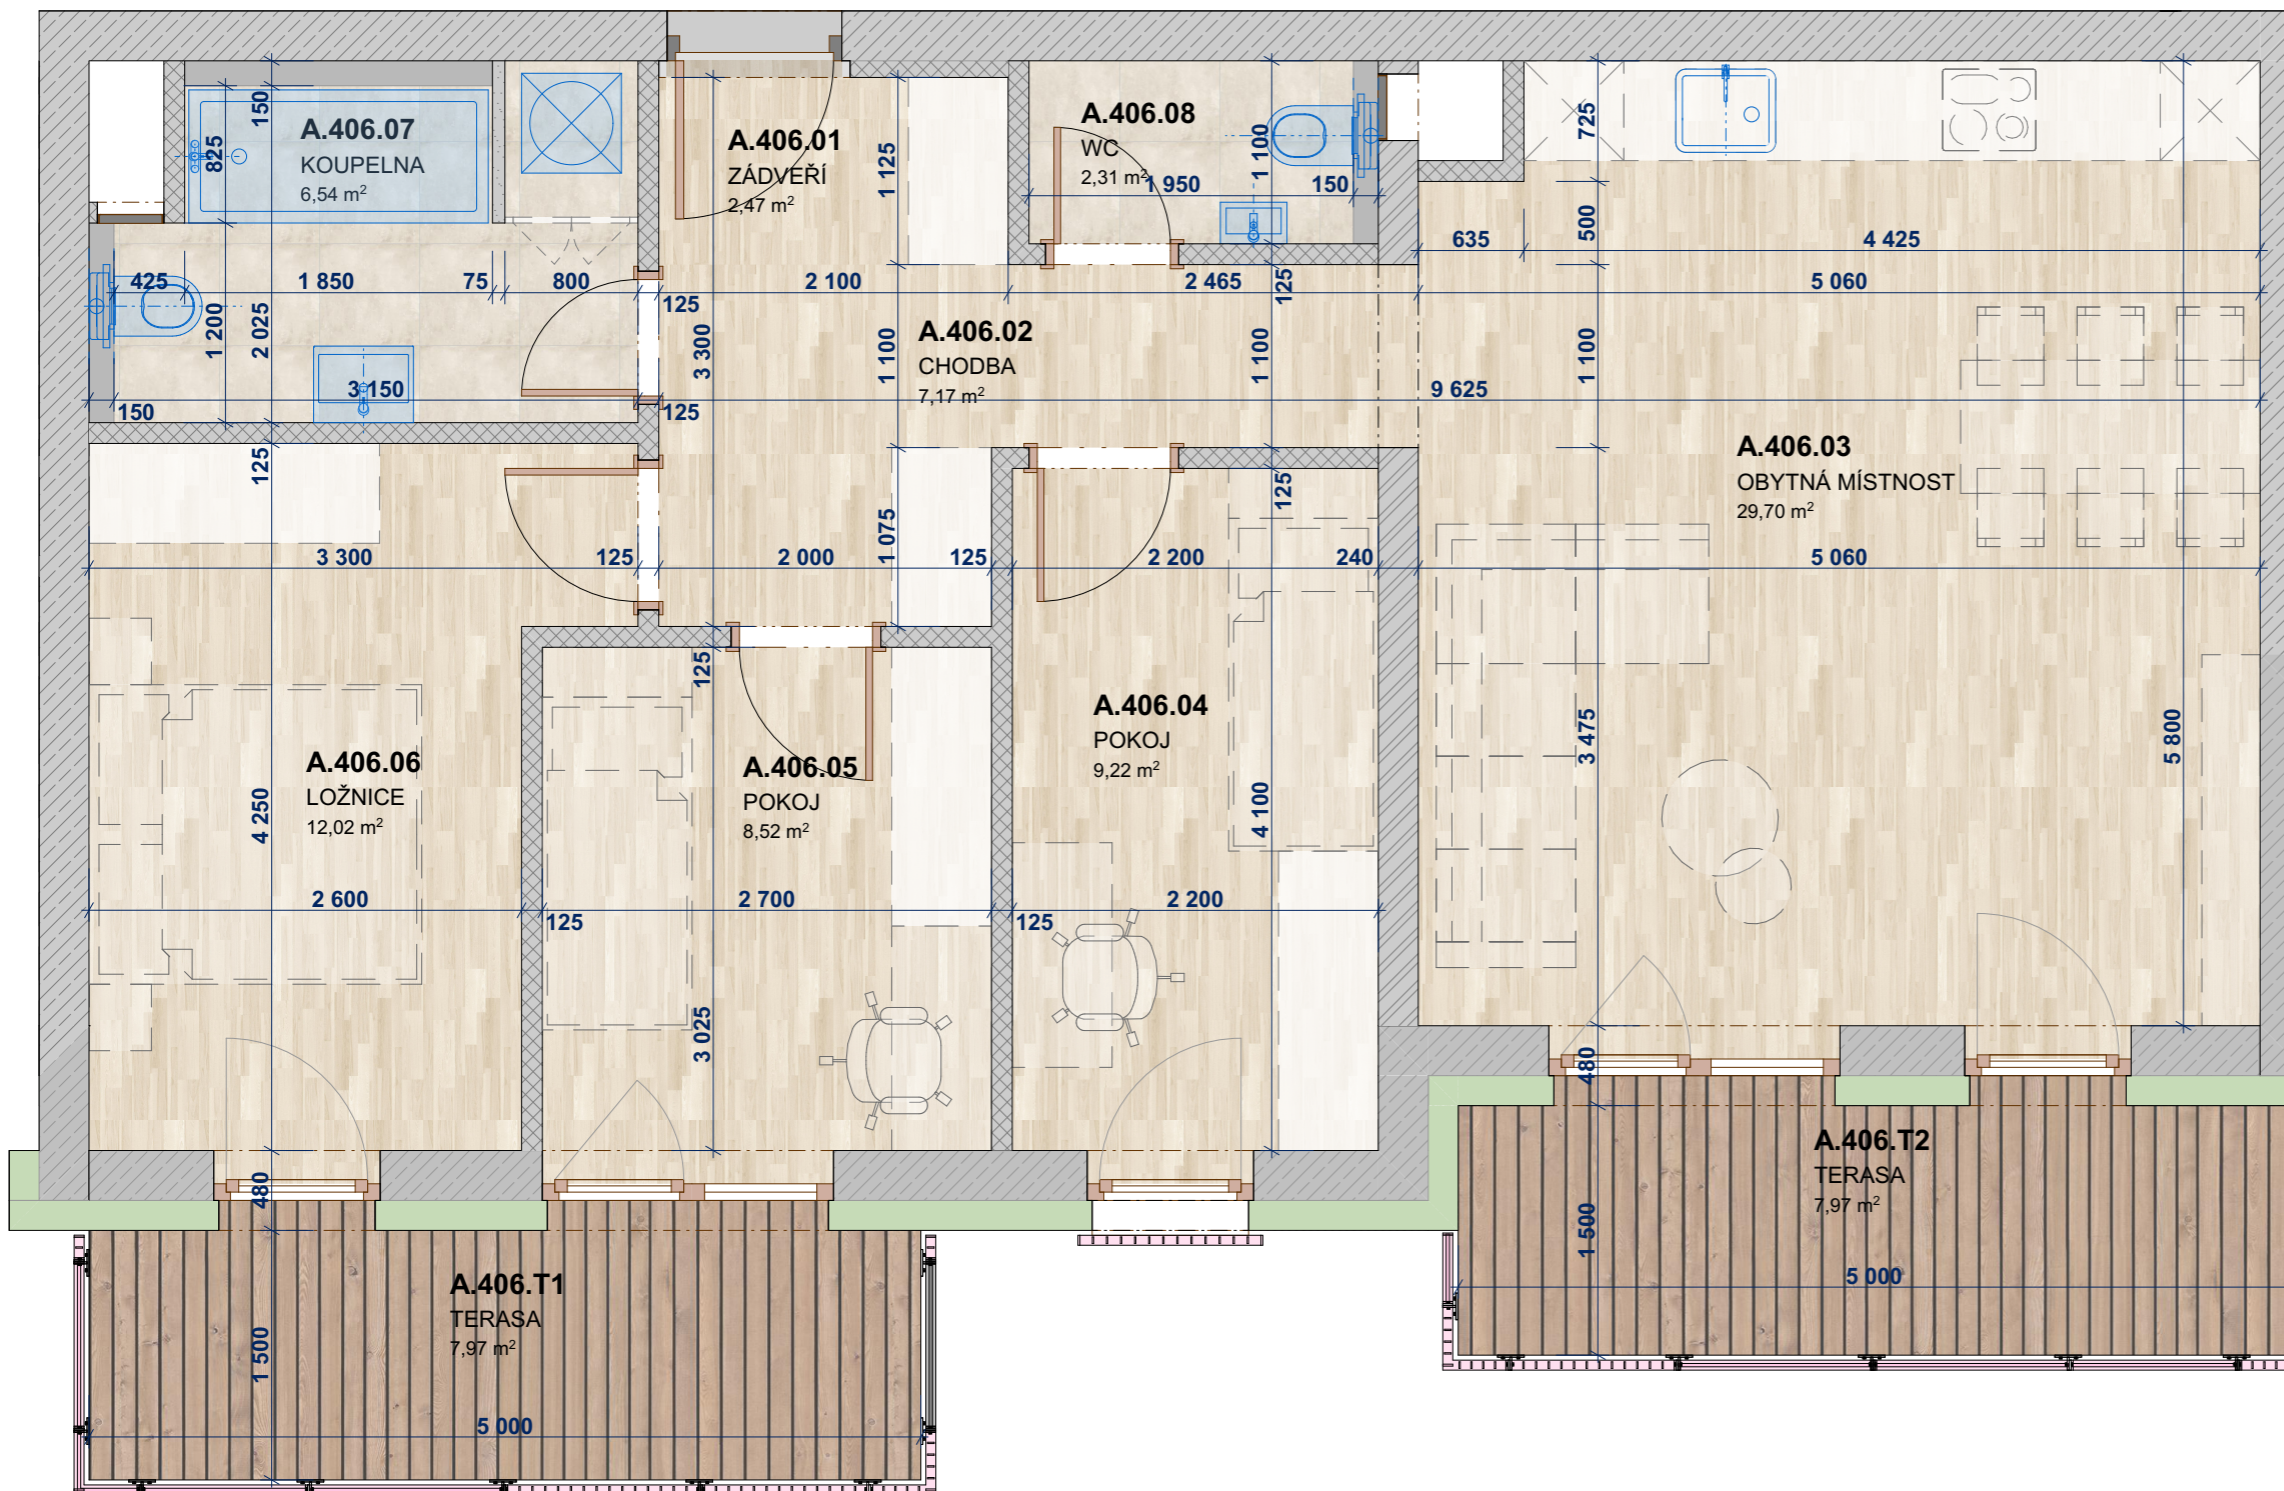

Bytové domy Ždánice

A.406

BYT

A.406

UMÍSTĚNÍ BYTU: 4.NP
KATEGORIE BYTU: 4+ kk

PLOCHA BYTU DLE NV č. 366/2013 Sb.: **81,61 m²**
LEGENDA MÍSTNOSTÍ

KNIHA BYTŮ BYT A.406

OZN.	ÚČEL MÍSTNOSTI	PLOCHA
A.TERASY		
A.406.T1	TERASA	7,97
A.406.T2	TERASA	7,97
		15,95 m ²

BYT A.406		
A.406.01	ZÁDVEŘÍ	2,47
A.406.02	CHODBA	7,17
A.406.03	OBYTNÁ MÍSTNOST	29,70
A.406.04	POKOJ	9,22
A.406.05	POKOJ	8,52
A.406.06	LOŽNICE	12,02
A.406.07	KOUPELNA	6,54
A.406.08	WC	2,31
		77,95 m ²
		93,90 m ²