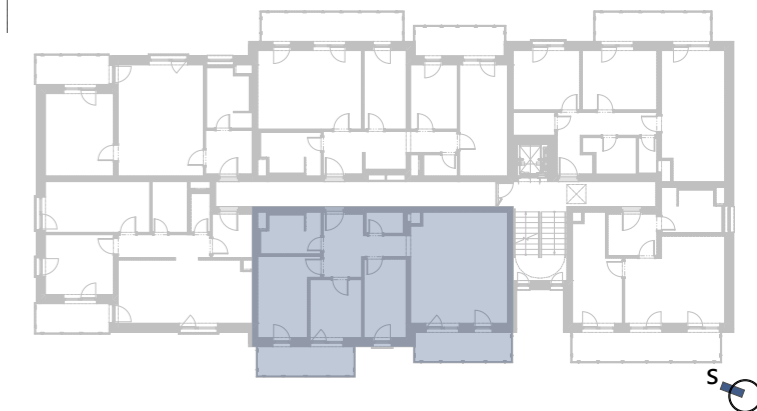

Bytové domy Ždánice

A.406

BYT

A.406

UMÍSTĚNÍ BYTU: 4.NP
KATEGORIE BYTU: 4+ kk

PLOCHA BYTU DLE NV č. 366/2013 Sb.: **81,61 m²**
LEGENDA MÍSTNOSTÍ

KNIHA BYTŮ BYT A.406

OZN.	ÚČEL MÍSTNOSTI	PLOCHA
A.TERASY		
A.406.T1	TERASA	7,97
A.406.T2	TERASA	7,97
		15,95 m ²

BYT A.406		
A.406.01	ZÁDVEŘÍ	2,47
A.406.02	CHODBA	7,17
A.406.03	OBYTNÁ MÍSTNOST	29,70
A.406.04	POKOJ	9,22
A.406.05	POKOJ	8,52
A.406.06	LOŽNICE	12,02
A.406.07	KOUPELNA	6,54
A.406.08	WC	2,31
		77,95 m ²
		93,90 m ²