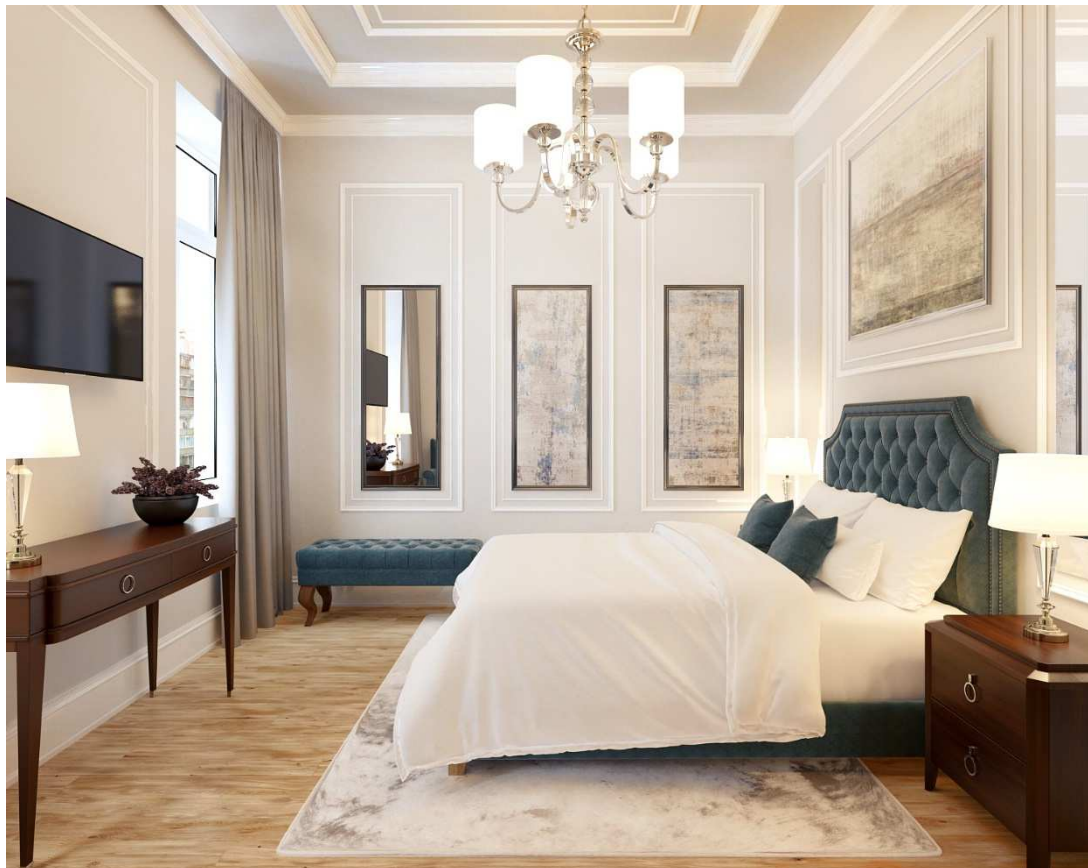

BYT 409

Římská 72/6, Praha 2

Dispozice	1+kk
Podlaží	4.NP
Celková hrubá plocha	30,1 m ²
Orientace jednotky	SV
Terasa/balkon	-

POZICE JEDNOTKY

PŮDORYS

BENEFITY BYTU

Luxusní historická rezidence Angelo Roma na jedné z nejprestižnějších adres v centru Prahy je skvělou volbou pro investici na další desetiletí. Noblesní neorenesanční budova ze začátku 19. století s nadstandardně rekonstruovanými byty v lokalitě královských Vinohrad v těsné blízkosti Václavského náměstí ideálně situovaná pro neomezené kulturní vyžití i chvíle klidu v nedalekých Riegrových či Čelakovského sadech.