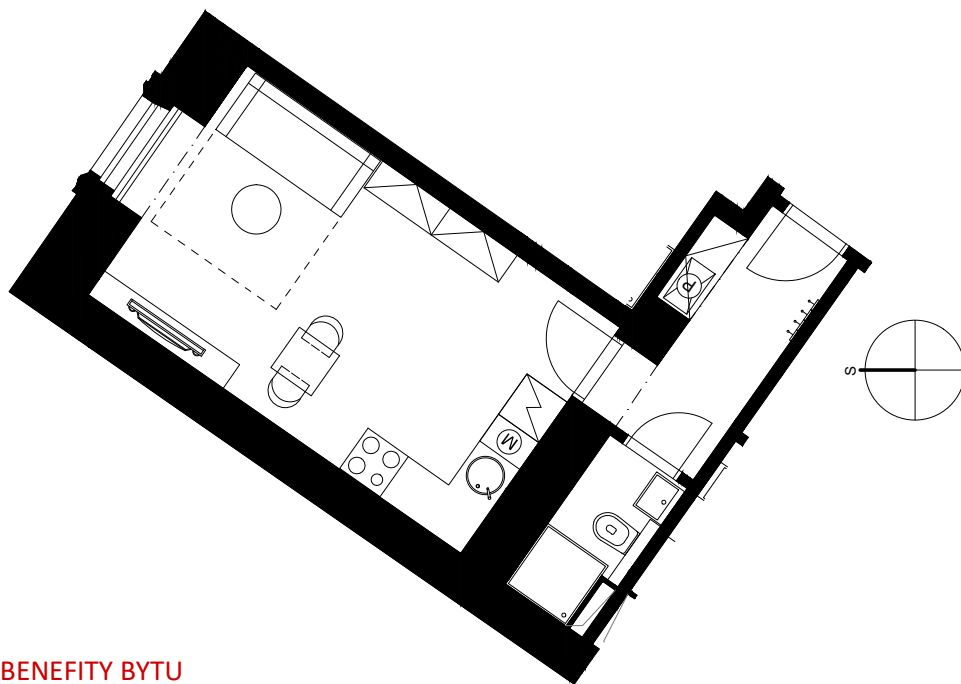

BYT 409

Římská 72/6, Praha 2

Dispozice	1+kk
Podlaží	4.NP
Celková hrubá plocha	30,1 m ²
Orientace jednotky	SV
Terasa/balkon	-

POZICE JEDNOTKY

PŮDORYS

BENEFITY BYTU

Luxusní historická rezidence Angelo Roma na jedné z nejprestižnějších adres v centru Prahy je skvělou volbou pro investici na další desetiletí. Noblesní neorenesanční budova ze začátku 19. století s nadstandardně rekonstruovanými byty v lokalitě královských Vinohrad v těsné blízkosti Václavského náměstí ideálně situovaná pro neomezené kulturní vyžití i chvíle klidu v nedalekých Riegrových či Čelakovského sadech.