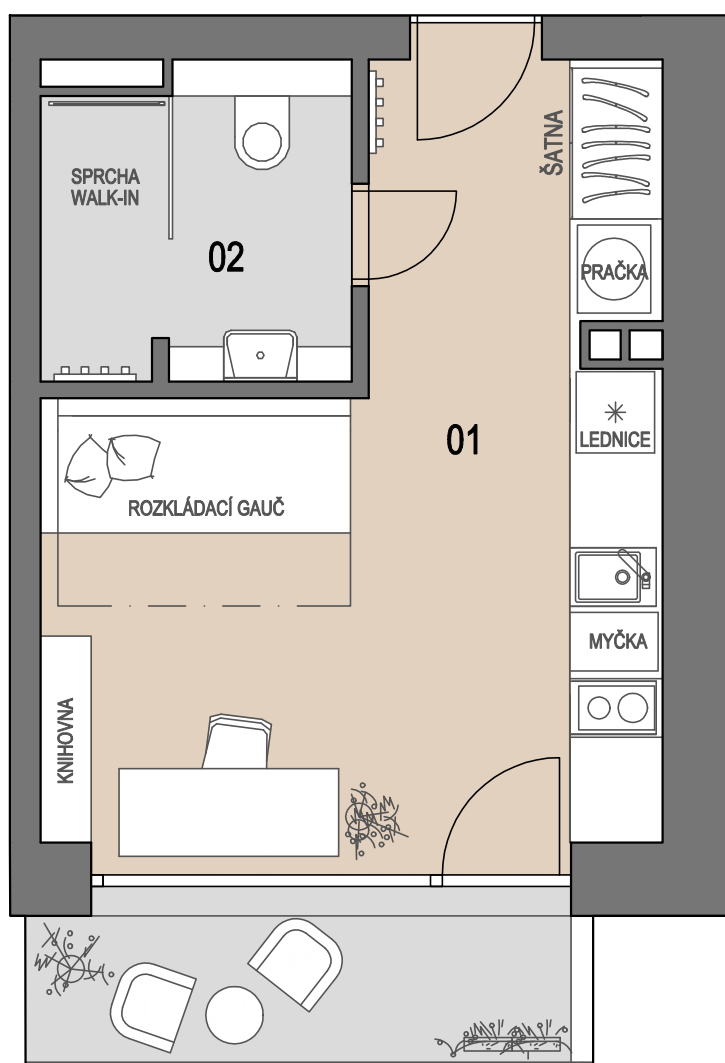

Koliště 65a

SCHÉMA PODLAŽÍ

BYTOVÁ JEDNOTKA:

7.6

PODLAŽÍ:	7.NP
PODLAHOVÁ PLOCHA *	23,3 m ²
DISPOZICE:	1+kk

01 pokoj + kk	18,1 m ²
02 koupelna s WC	4,5 m ²
ČISTÁ PLOCHA **	22,6 m²
+ balkon	4,4 m ²

Poznámka:

Vybavení bytu je pouze informativní a není součástí bytu

* Plocha vypočtená dle metodiky nařízení vlády 366/2013 Sb.

** Čistá plocha není závazný údaj