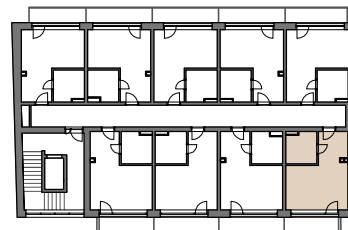

Koliště 65a

SCHÉMA PODLAŽÍ

BYTOVÁ JEDNOTKA:

7.6

PODLAŽÍ:	7.NP
PODLAHOVÁ PLOCHA *	23,3 m ²
DISPOZICE:	1+kk

01 pokoj + kk	18,1 m ²
02 koupelna s WC	4,5 m ²
ČISTÁ PLOCHA **	22,6 m²
+ balkon	4,4 m ²

Poznámka:

Vybavení bytu je pouze informativní a není součástí bytu