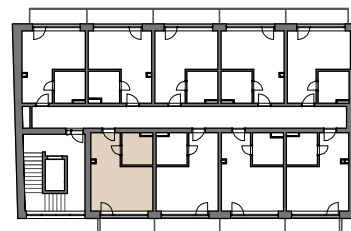

# Koliště 65a

SCHÉMA PODLAŽÍ

BYTOVÁ JEDNOTKA:

7.9

PODLAŽÍ:	7.NP
PODLAHOVÁ PLOCHA *	23,3 m <sup>2</sup>
DISPOZICE:	1+kk

01 pokoj + kk	18,1 m <sup>2</sup>
02 koupelna s WC	4,5 m <sup>2</sup>
<b>ČISTÁ PLOCHA **</b>	<b>22,6 m<sup>2</sup></b>
+ balkon	4,4 m <sup>2</sup>