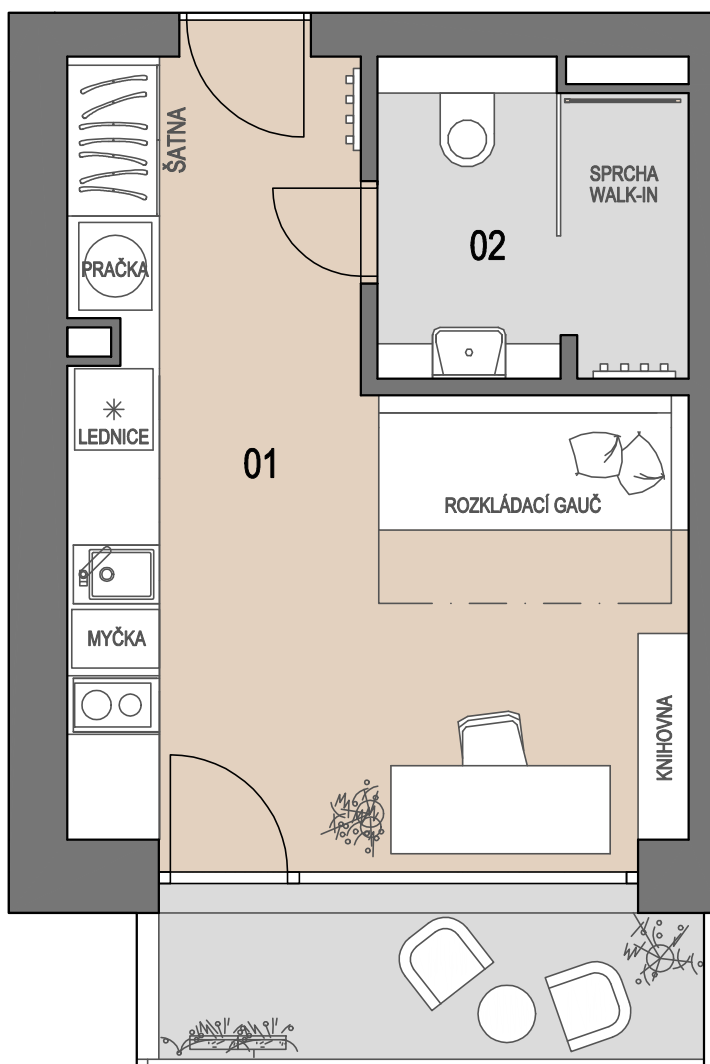

# Koliště 65a

SCHÉMA PODLAŽÍ

BYTOVÁ JEDNOTKA:

7.9

PODLAŽÍ:	7.NP
PODLAHOVÁ PLOCHA *	23,3 m <sup>2</sup>
DISPOZICE:	1+kk

01 pokoj + kk	18,1 m <sup>2</sup>
02 koupelna s WC	4,5 m <sup>2</sup>
<b>ČISTÁ PLOCHA **</b>	<b>22,6 m<sup>2</sup></b>
+ balkon	4,4 m <sup>2</sup>

Poznámka:

Vybavení bytu je pouze informativní a není součástí bytu

\* Plocha vypočtená dle metodiky nařízení vlády 366/2013 Sb.

\*\* Čistá plocha není závazný údaj