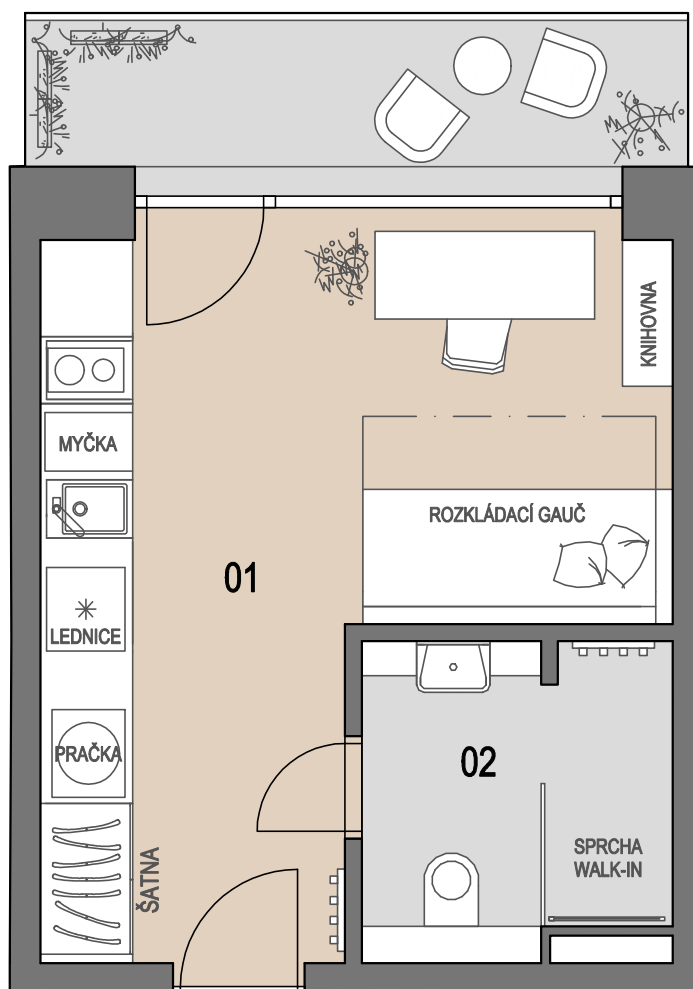

Koliště 65a

SCHÉMA PODLAŽÍ

BYTOVÁ JEDNOTKA:

8.3

PODLAŽÍ:	8.NP
PODLAHOVÁ PLOCHA *	22,0 m ²
DISPOZICE:	1+kk

01 pokoj + kk	16,8 m ²
02 koupelna s WC	4,5 m ²

ČISTÁ PLOCHA **	21,3 m ²
+ balkon	5,2 m ²

Poznámka:

Vybavení bytu je pouze informativní a není součástí bytu

* Plocha vypočtená dle metodiky nařízení vlády 366/2013 Sb.

** Čistá plocha není závazný údaj