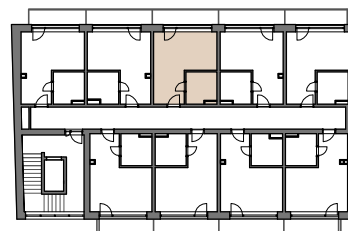

Koliště 65a

SCHÉMA PODLAŽÍ

BYTOVÁ JEDNOTKA:

8.3

PODLAŽÍ:	8.NP
PODLAHOVÁ PLOCHA *	22,0 m ²
DISPOZICE:	1+kk

01 pokoj + kk	16,8 m ²
02 koupelna s WC	4,5 m ²

ČISTÁ PLOCHA **	21,3 m ²
+ balkon	5,2 m ²

Poznámka:

Vybavení bytu je pouze informativní a není součástí bytu

* Plocha vypočtená dle metodiky nařízení vlády 366/2013 Sb.

** Čistá plocha není závazný údaj