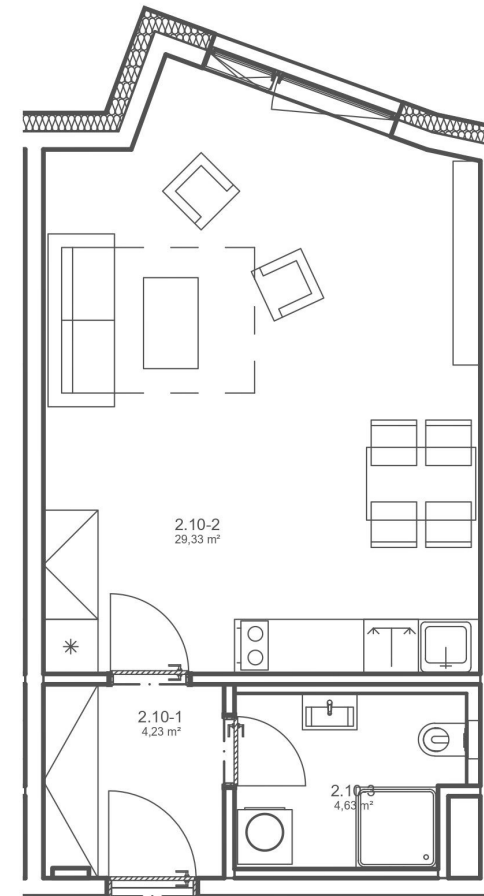

# 2.10

<b>PODLAŽÍ</b> <b>2.NP</b>	<b>PLOCHA BYTU (m<sup>2</sup>)</b> <b>39,84</b>	<b>DISPOZICE</b> <b>1+kk</b>
<b>ČÍSLO MÍSTNOSTI</b>	<b>NÁZEV MÍSTNOSTI</b>	<b>PLOCHA MÍSTNOSTI (m<sup>2</sup>)</b>
2.10-1	Chodba	4,03
2.10-2	Obyt. místnost	29,81
2.10-3	Koupelna	4,63
<b>UŽITNÁ PLOCHA BYTU (m<sup>2</sup>)</b>	<b>38,47</b>	
<b>PODLAHOVÁ PLOCHA BYTU (m<sup>2</sup>)</b>	<b>39,84</b>	
<b>LODŽIE (m<sup>2</sup>)</b>	-	

1 m

5 m