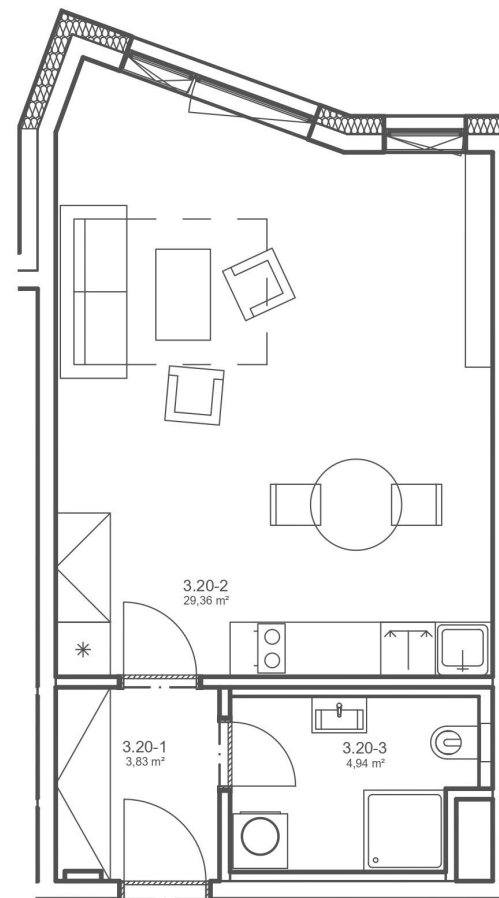

3.20

PODLAŽÍ
3.NP

PLOCHA BYTU (m²)
39,87

DISPOZICE
1+kk

ČÍSLO MÍSTNOSTI
3.20-1
3.20-2
3.20-3

NÁZEV MÍSTNOSTI
Chodba
Obyt. místnost
Koupelna

PLOCHA MÍSTNOSTI (m²)
3,65
29,84
4,94

UŽITNÁ PLOCHA BYTU (m²)
PODLAHOVÁ PLOCHA BYTU (m²)

38,43
39,87

LODŽIE (m²)

-

1 m

5 m