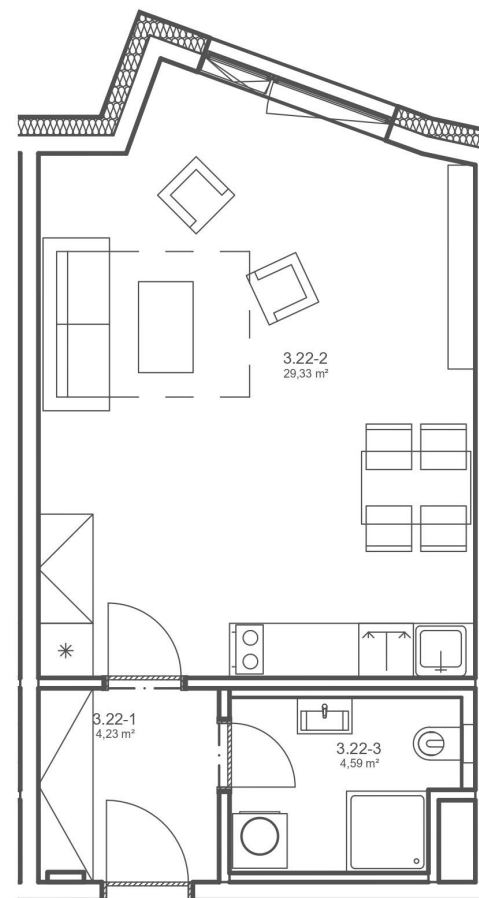

3.22

PODLAŽÍ 3.NP	PLOCHA BYTU (m²) 39,84	DISPOZICE 1+kk
ČÍSLO MÍSTNOSTI	NÁZEV MÍSTNOSTI	PLOCHA MÍSTNOSTI (m²)
3.22-1	Chodba	4,03
3.22-2	Obyt. místnost	29,81
3.22-3	Koupelna	4,63
UŽITNÁ PLOCHA BYTU (m²)	38,47	
PODLAHOVÁ PLOCHA BYTU (m²)	39,84	
LODŽIE (m²)	-	

1 m

5 m