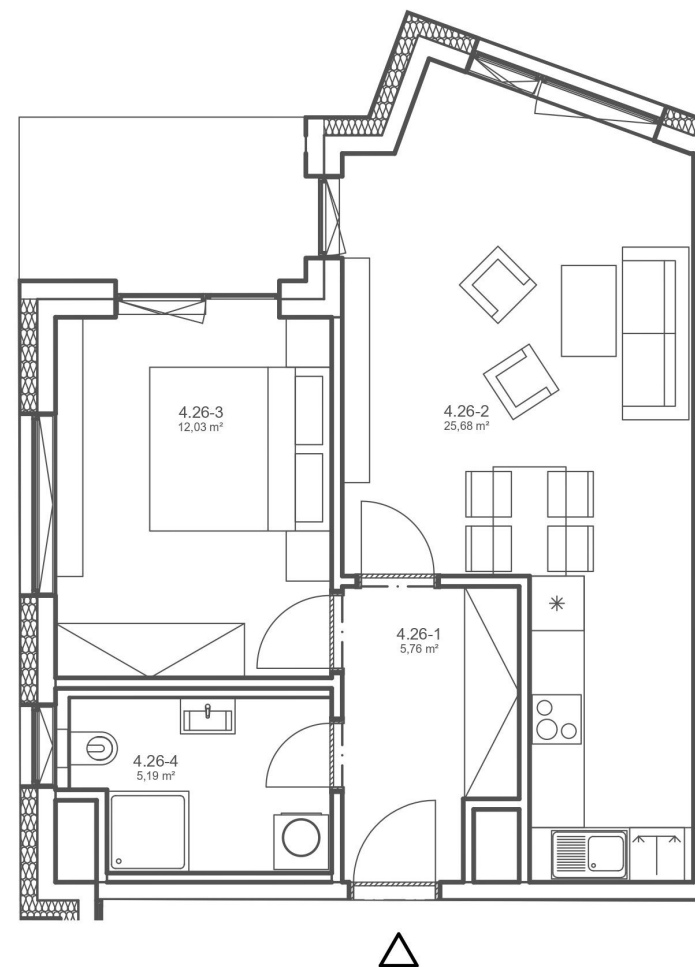

4.26

PODLAŽÍ 4.NP	PLOCHA BYTU (m²) 52,16	DISPOZICE 2+kk
ČÍSLO MÍSTNOSTI	NÁZEV MÍSTNOSTI	PLOCHA MÍSTNOSTI (m²)
4.26-1	Chodba	5,56
4.26-2	Obyt. místnost	25,88
4.26-3	Ložnice	12,34
4.26-4	Koupelna	5,19
UŽITNÁ PLOCHA BYTU (m²)	48,97	
PODLAHOVÁ PLOCHA BYTU (m²)	52,16	
LODŽIE (m²)	5,38	

1 m 5 m