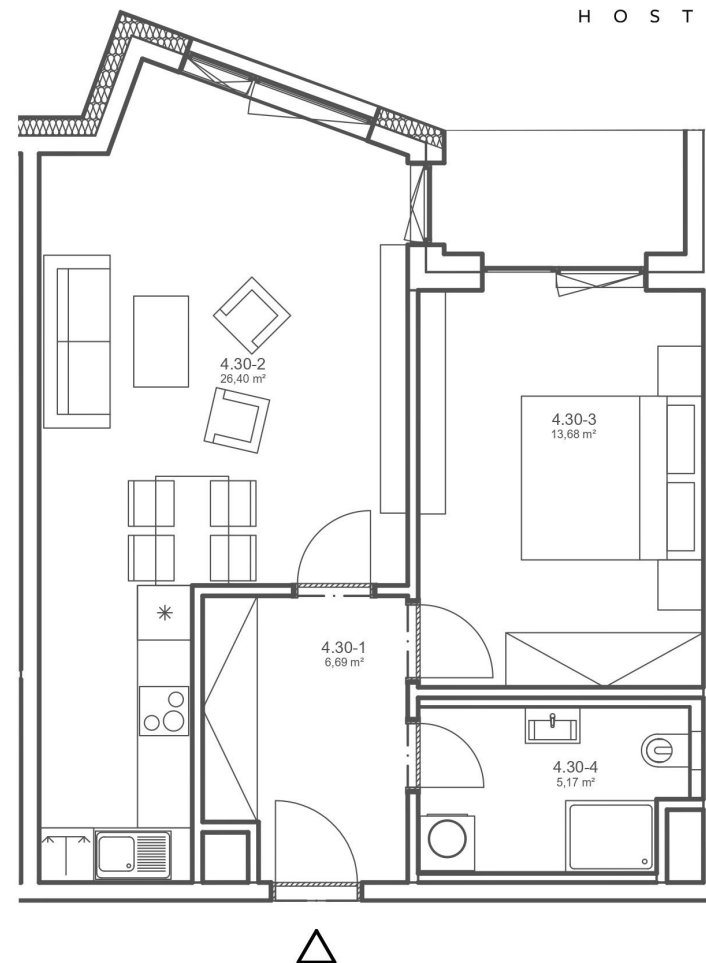

# 4.30

PODLAŽÍ  
**4.NP**

PLOCHA BYTU (m<sup>2</sup>)  
**55,27**

DISPOZICE  
**2+kk**

**ČÍSLO MÍSTNOSTI**

4.30-1  
4.30-2  
4.30-3  
4.30-4

**NÁZEV MÍSTNOSTI**

Chodba  
Obyt. místnost  
Ložnice  
Koupelna

**PLOCHA MÍSTNOSTI (m<sup>2</sup>)**

6,54  
26,4  
13,68  
5,46

**UŽITNÁ PLOCHA BYTU (m<sup>2</sup>)**

**52,08**

**PODLAHOVÁ PLOCHA BYTU (m<sup>2</sup>)**

**55,27**

**LODŽIE (m<sup>2</sup>)**

**3,44**

1 m

5 m