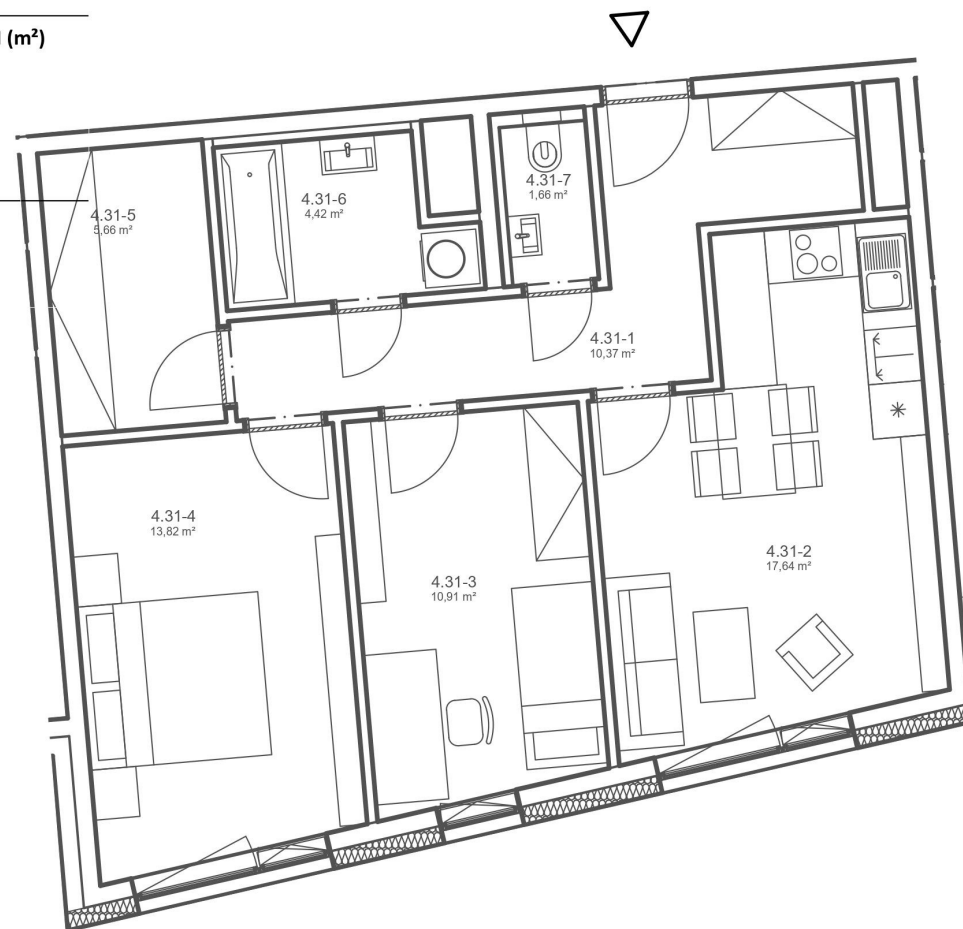

4.31

PODLAŽÍ
4.NP

PLOCHA BYTU (m²)
69,85

DISPOZICE
3+kk

ČÍSLO MÍSTNOSTI	NÁZEV MÍSTNOSTI	PLOCHA MÍSTNOSTI (m ²)
4.31-1	Chodba	10,58
4.31-2	Obyt. místnost	17,64
4.31-3	Pokoj	10,91
4.31-4	Ložnice	13,82
4.31-5	Šatna	5,66
4.31-6	Koupelna	4,58
4.31-7	WC	1,66
UŽITNÁ PLOCHA BYTU (m²)		64,85
PODLAHOVÁ PLOCHA BYTU (m²)		69,85
LODŽIE (m²)		-

1 m 5 m