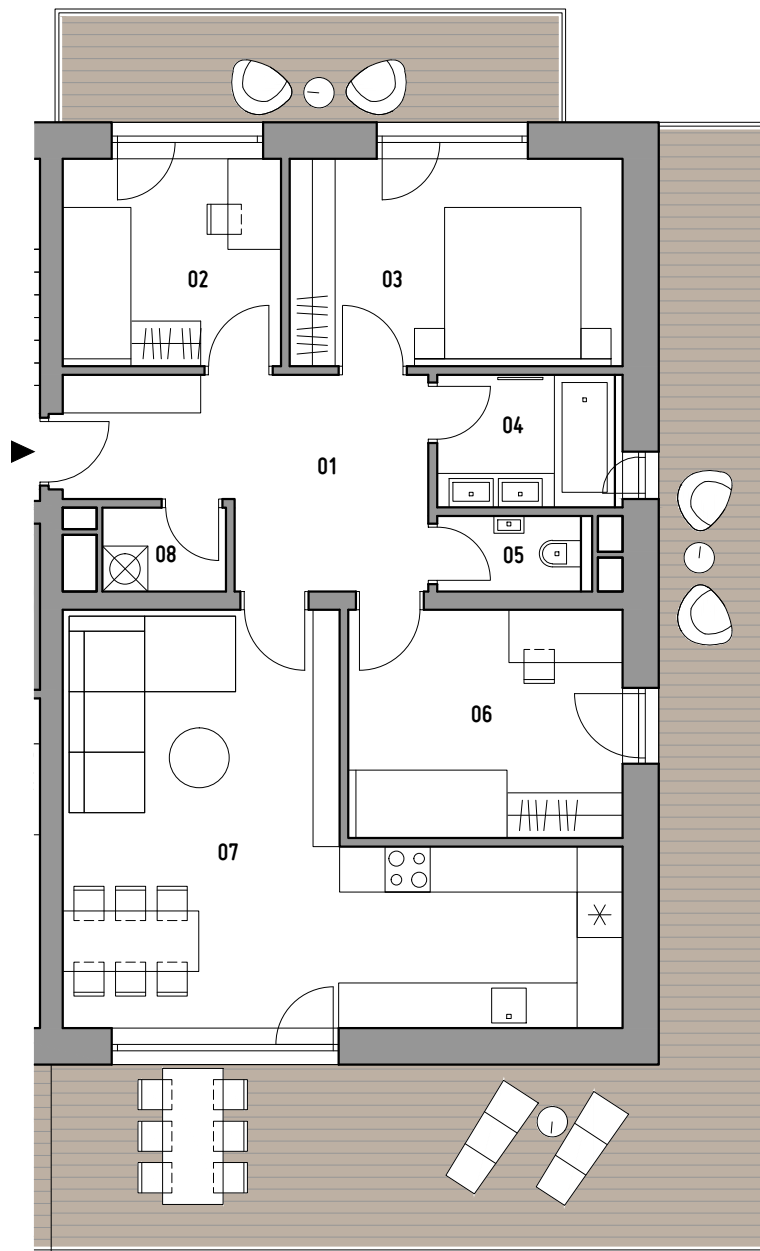

BYT E15 | 4kk | 84.6m²

č.	místnost	podlahová plocha (m ²)
01	chodba	12.3
02	pokoj	8.7
03	ložnice	12.9
04	koupelna	4.7
05	toaleta	2.2
06	pokoj	11.5
07	obývací pokoj + kk	30.3
08	komora	2.0
celkem		84.6
balkóny		52.6
sklepní kóje		2.0