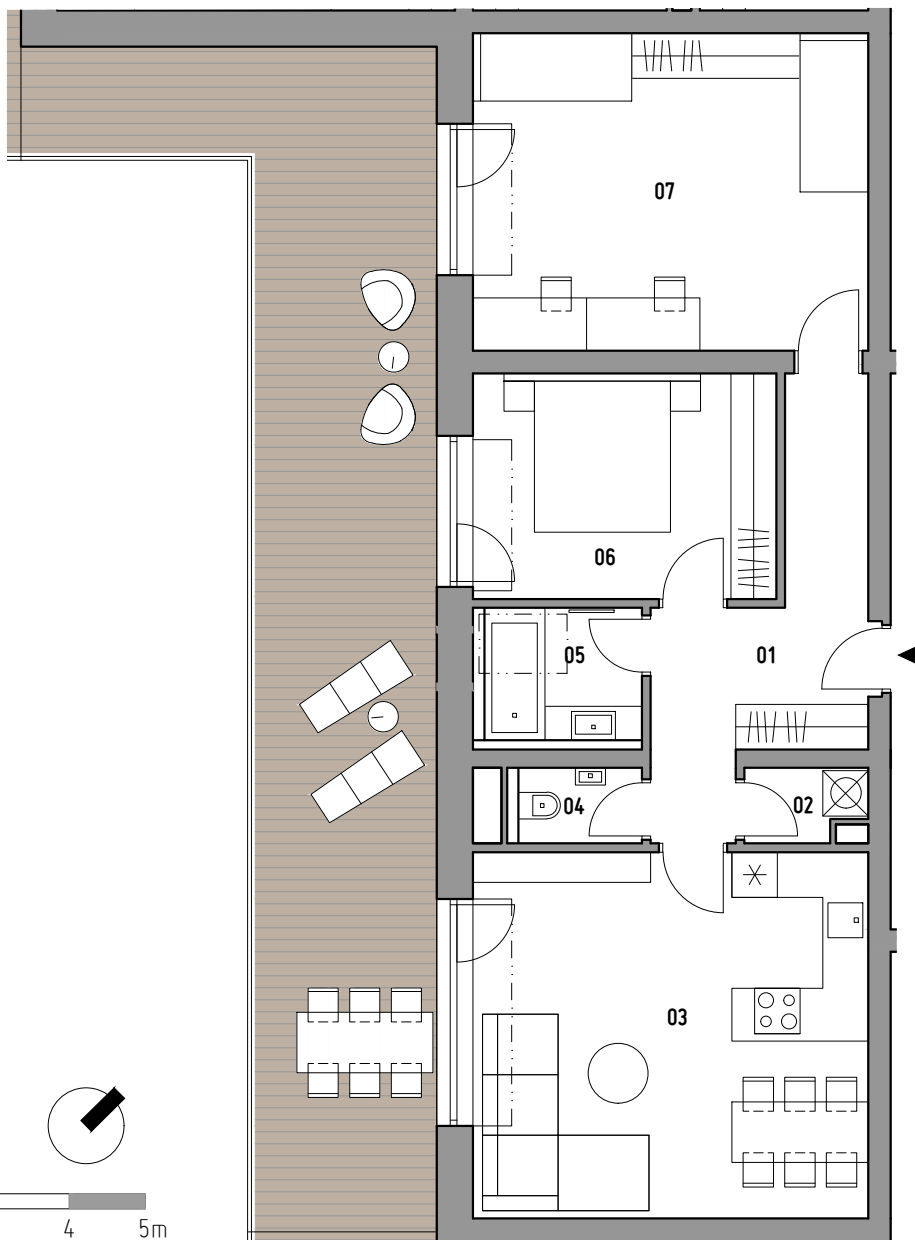

BYT E16 | 3kk | 80.5m<sup>2</sup>

č.	místnost	podlahová plocha (m <sup>2</sup> )
01	chodba	11.2
02	komora	1.6
03	obývací pokoj + kk	26.2
04	toaleta	1.9
05	koupelna	4.4
06	ložnice	12.8
07	pokoj	22.4
celkem		<b>80.5</b>
balkón		43.7
sklepní kóje		2.0