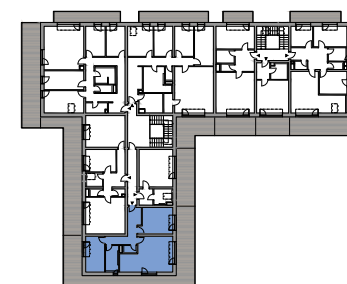

č.	místnost	podlahová plocha (m ²)
01	chodba	11.5
02	ložnice	15.4
03	obývací pokoj + kk	29.0
04	toaleta	2.2
05	koupelna	6.6
06	pokoj	12.5
celkem		77.2
balkón		62.5
sklepní kóje		2.0

podkroví

Bytový komplex U Turského rybníka