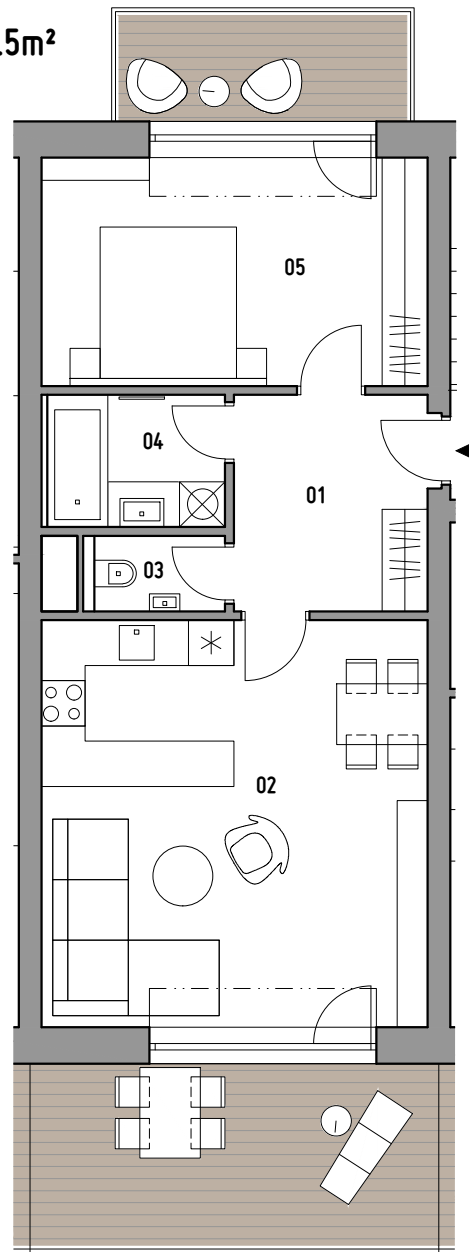

BYT E21 | 2kk | 59.5m²

č.	místnost	podlahová plocha (m ²)
01	chodba	8.0
02	obývací pokoj + kk	28.4
03	toaleta	2.2
04	koupelna	4.6
05	ložnice	16.3
celkem		59.5
balkóny		19.5
sklepní kóje		2.0

podkroví

Bytový komplex U Turského rybníka