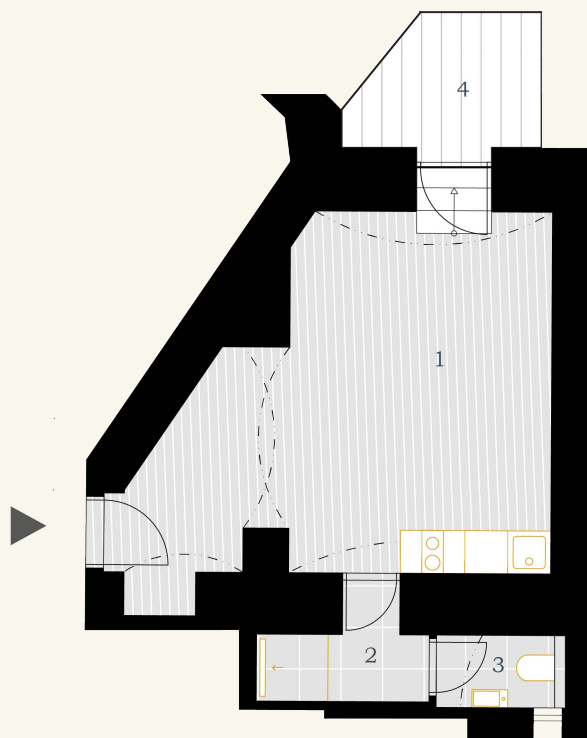

JEDNOTKA 0.1

1+KK / ateliér

33,87 m²

1.PP

0 5m

Poznámka: Plochy jednotlivých místností jsou pouze orientační. Vyobrazený nábytek a kuchyňská linka ani spotřebiče nejsou součástí jednotky. Zobrazené formátování povrchu podlah je pouze grafický symbol.

REZIDENCE NORSKÁ

1	kancelář	25,52 m ²
2	umývárna	2,93 m ²
3	WC	1,67 m ²
UŽITNÁ PLOCHA JEDNOTKY		30,13 m²
PODLAHOVÁ PLOCHA JEDNOTKY		33,87 m²
4	terasa	4,85 m ²

WWW.REZIDENCENORSKA.CZ