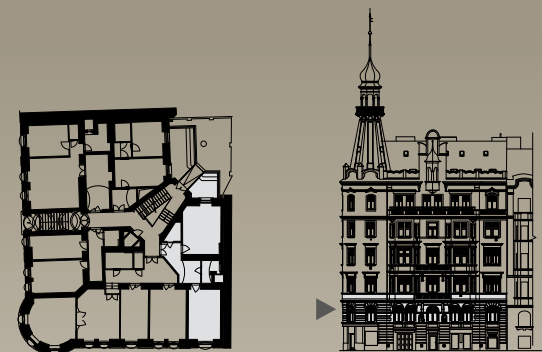

BYT 1.4

2+KK

63,57 m²

1.NP

Poznámka: Plochy jednotlivých místností jsou pouze orientační. Vybrazení nábytek a kuchyňská linka ani spotřebiče nejsou součástí bytu. Zobrazené formátování povrchu podlah je pouze grafický symbol.

REZIDENCE NORSKÁ

1	chodba	11,05 m ²
2	komora	2,73 m ²
3	pokoj	21,68 m ²
4	koupelna	3,83 m ²
5	obývací pokoj + kk	19,57 m ²
UŽITNÁ PLOCHA JEDNOTKY		58,86 m²
PODLAHOVÁ PLOCHA JEDNOTKY		63,57 m²

WWW.REZIDENCENORSKA.CZ