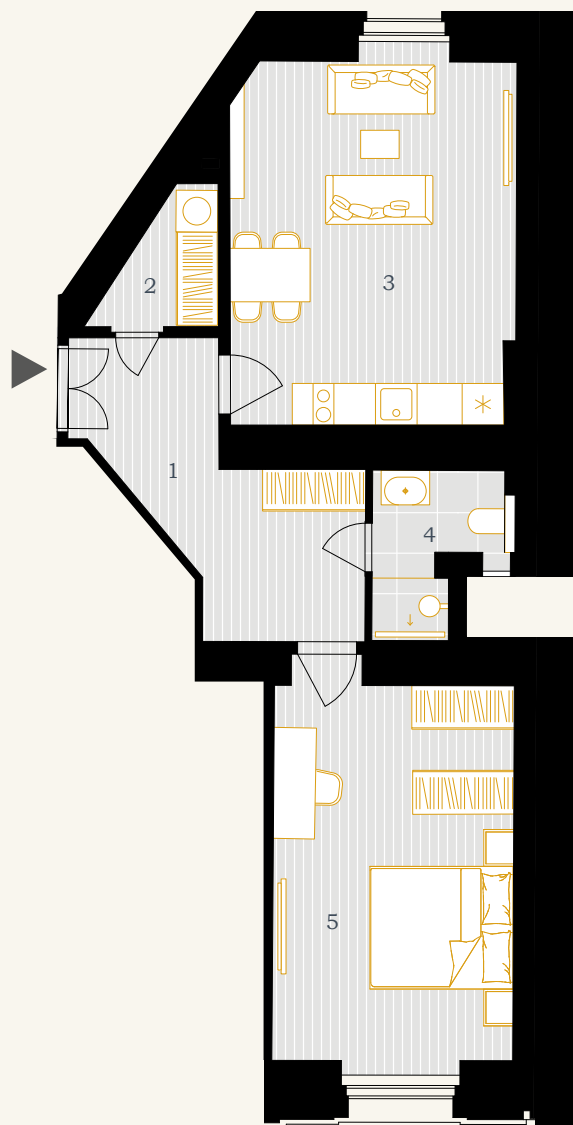

BYT 1.4

2+KK

63,57 m²

1.NP

Poznámka: Plochy jednotlivých místností jsou pouze orientační. Vybrazení nábytek a kuchyňská linka ani spotřebiče nejsou součástí bytu. Zobrazené formátování povrchu podlah je pouze grafický symbol.

REZIDENCE NORSKÁ

1	chodba	11,05 m ²
2	komora	2,73 m ²
3	pokoj	21,68 m ²
4	koupelna	3,83 m ²
5	obývací pokoj + kk	19,57 m ²
UŽITNÁ PLOCHA JEDNOTKY		58,86 m²
PODLAHOVÁ PLOCHA JEDNOTKY		63,57 m²

WWW.REZIDENCENORSKA.CZ