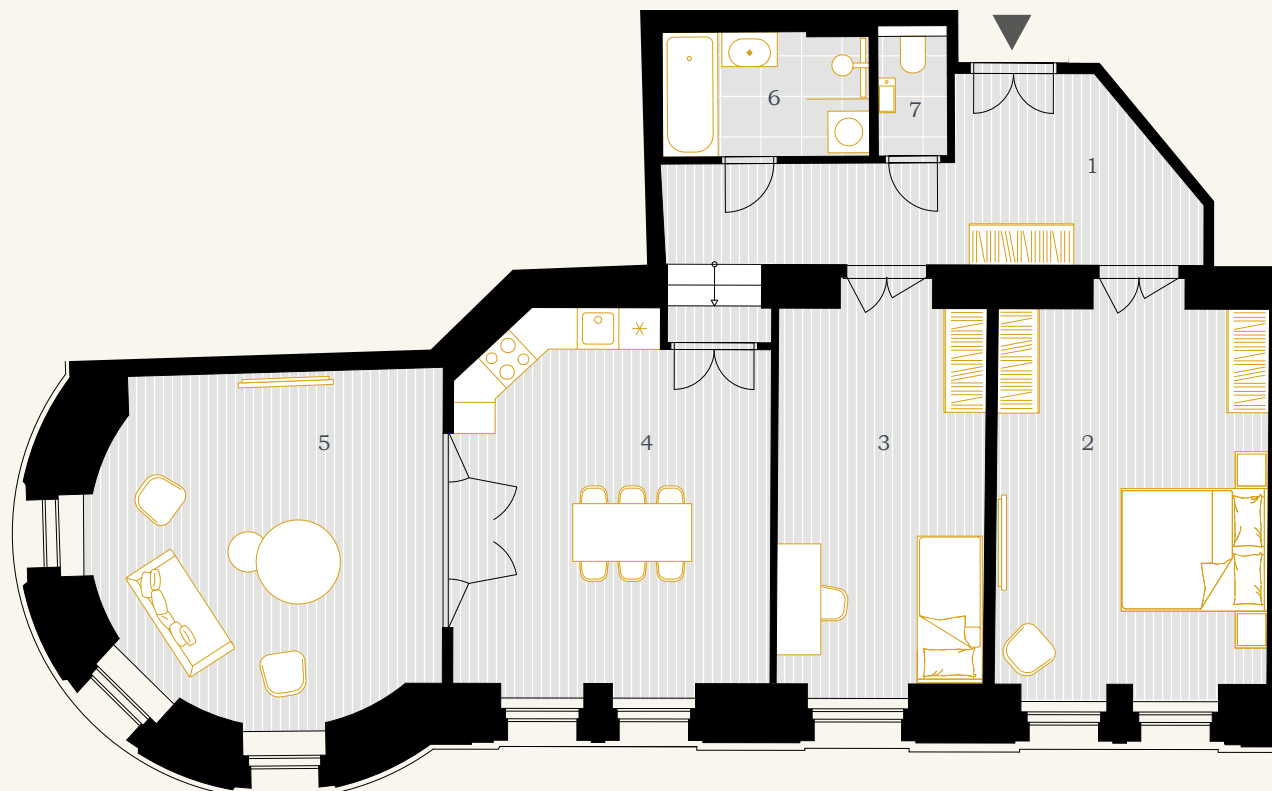

BYT 1.5

4+KK

117,13 m²

1.NP

0 5m

Poznámka: Plochy jednotlivých místností jsou pouze orientační. Vyobrazený nábytek a kuchyňská linka ani spotřebiče nejsou součástí bytu. Zobrazené formátování povrchu podlah je pouze grafický symbol.

REZIDENCE NORSKÁ

1	chodba	16,72 m ²
2	pokoj	22,45 m ²
3	pokoj	17,14 m ²
4	obývací pokoj+kk	23,95 m ²
5	pokoj	23,71 m ²
6	koupelna	5,37 m ²
7	WC	1,80 m ²
UŽITNÁ PLOCHA JEDNOTKY		111,13 m²
PODLAHOVÁ PLOCHA JEDNOTKY		117,13 m²
sklep č. 5.2		2,31 m ²