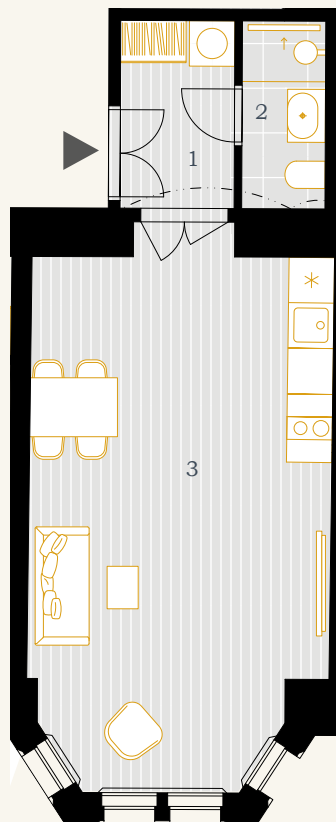

BYT 2.2

1+KK

35,53 m²

2.NP

Poznámka: Plochy jednotlivých místností jsou pouze orientační. Vyobrazený nábytek a kuchyňská linka ani spotřebiče nejsou součástí bytu. Zobrazené formátování povrchu podlah je pouze grafický symbol.

REZIDENCE NORSKÁ

1	zádveři	3,94 m ²
2	koupelna	2,80 m ²
3	obývací pokoj+kk	27,24 m ²
UŽITNÁ PLOCHA JEDNOTKY		33,98 m ²
PODLAHOVÁ PLOCHA JEDNOTKY		35,53 m ²

WWW.REZIDENCENORSKA.CZ