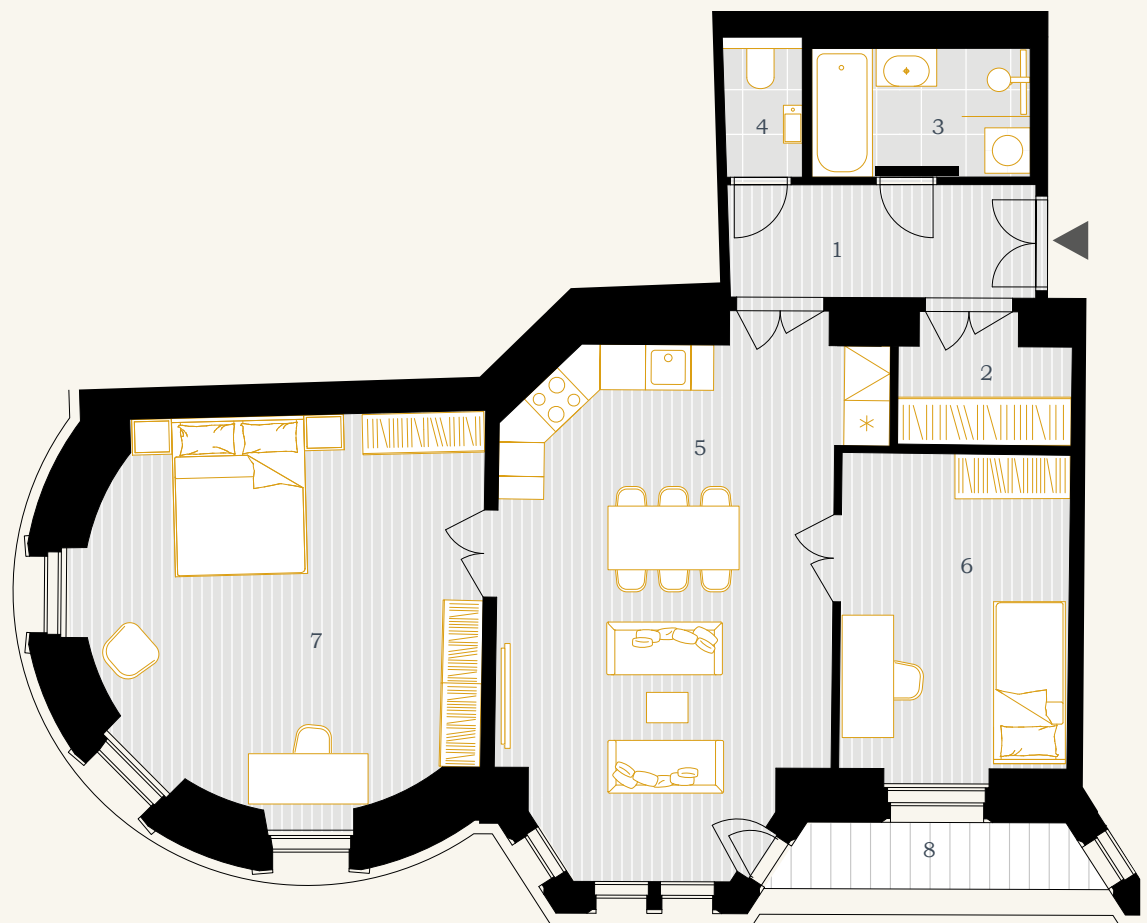

BYT 2.3

3+KK

89,84 m²

2.NP

Poznámka: Plochy jednotlivých místností jsou pouze orientační. Vyobrazený nábytek a kuchyňská linka ani spotřebiče nejsou součástí bytu. Zobrazené formátování povrchu podlah je pouze grafický symbol.

REZIDENCE  NORSKÁ

1	chodba	6,46 m ²
2	komora	3,59 m ²
3	koupelna	4,97 m ²
4	WC	1,81 m ²
5	obývací pokoj+kk	30,50 m ²
6	pokoj	12,94 m ²
7	pokoj	25,49 m ²
UŽITNÁ PLOCHA JEDNOTKY		85,78 m²
PODLAHOVÁ PLOCHA JEDNOTKY		89,84 m²
8	balkon	3,89 m ²
sklep č. 5.8		1,95 m ²