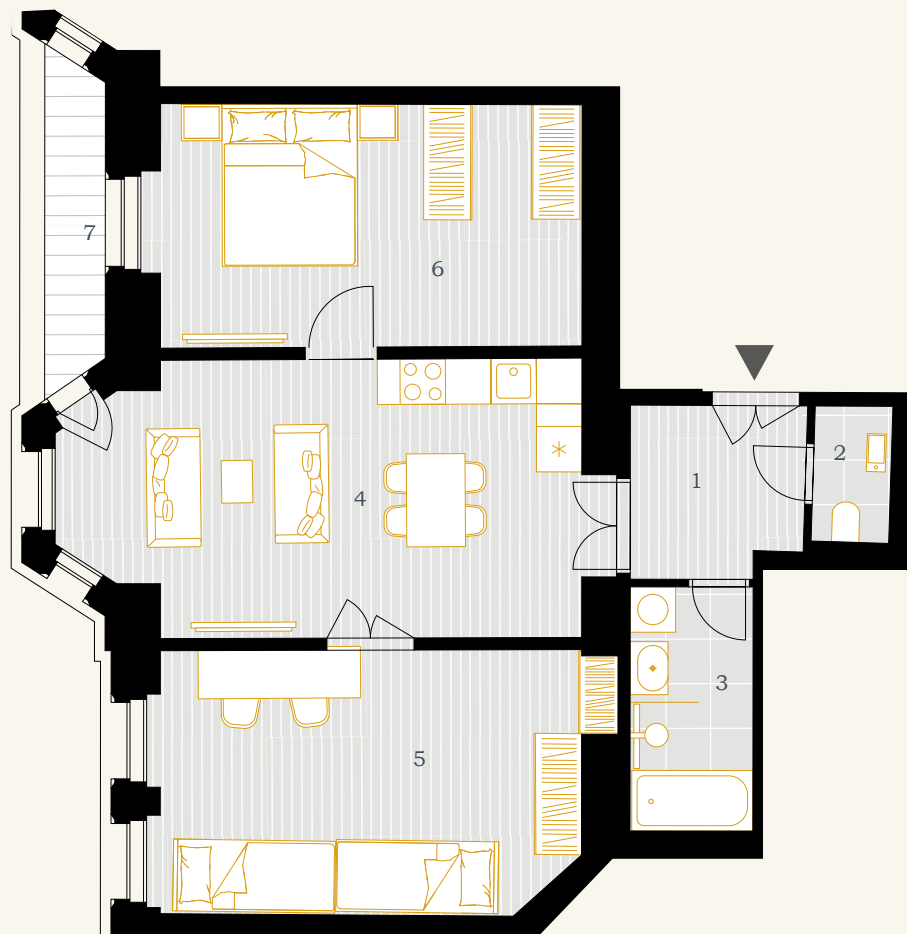

BYT 2.4

3+KK

80,41 m²

2.NP

0 5m

Poznámka: Plochy jednotlivých místností jsou pouze orientační. Vyobrazený nábytek a kuchyňská linka ani spotřebiče nejsou součástí bytu. Zobrazené formátování povrchu podlah je pouze grafický symbol.

REZIDENCE  NORSKÁ

1	zádveři	5,34 m ²
2	WC	1,78 m ²
3	kupelna	5,23 m ²
4	obývací pokoj + kk	24,47 m ²
5	pokoj	20,23 m ²
6	pokoj	18,20 m ²
UŽITNÁ PLOCHA JEDNOTKY		75,25 m ²
PODLAHOVÁ PLOCHA JEDNOTKY		80,41 m ²
7	balkon	3,63 m ²