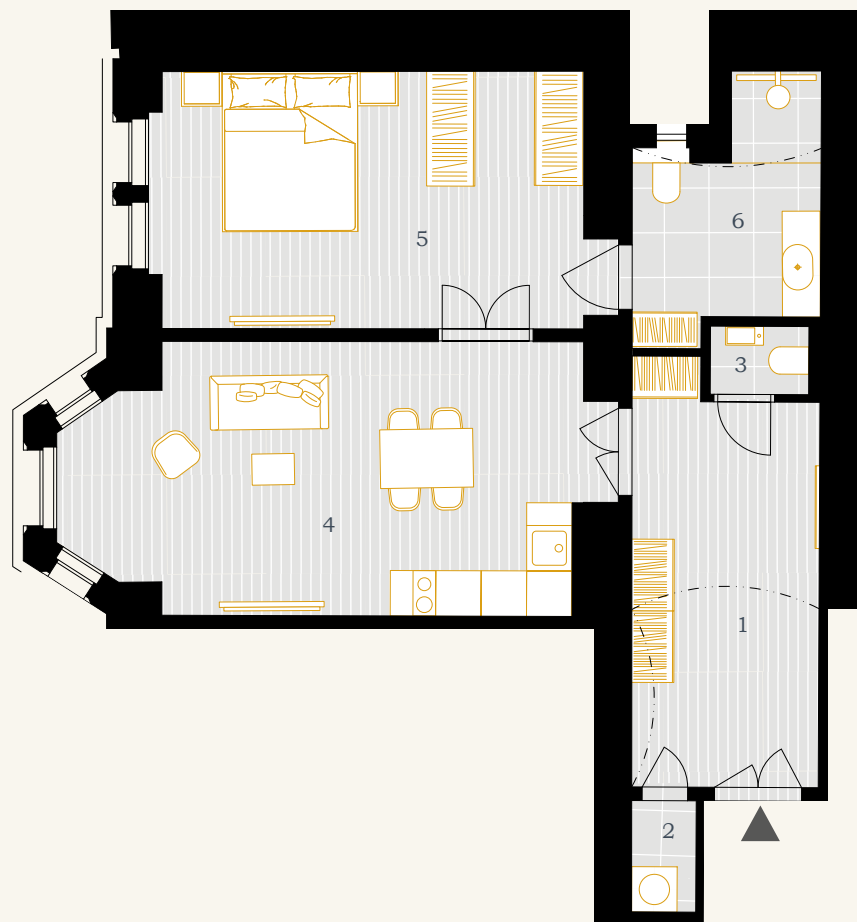

BYT 2.5

2+KK

71,13 m²

2.NP

REZIDENCE NORSKÁ

1	chodba	13,33 m ²
2	komora	1,36 m ²
3	WC	1,24 m ²
4	obývací pokoj+kk	23,63 m ²
5	pokoj	19,97 m ²
6	koupelna	7,03 m ²
UŽITNÁ PLOCHA JEDNOTKY		66,57 m²
PODLAHOVÁ PLOCHA JEDNOTKY		71,13 m²

0 5m

Poznámka: Plochy jednotlivých místností jsou pouze orientační. Vyobrazený nábytek a kuchyňská linka ani spotřebiče nejsou součástí bytu. Zobrazené formátování povrchu podlah je pouze grafický symbol.