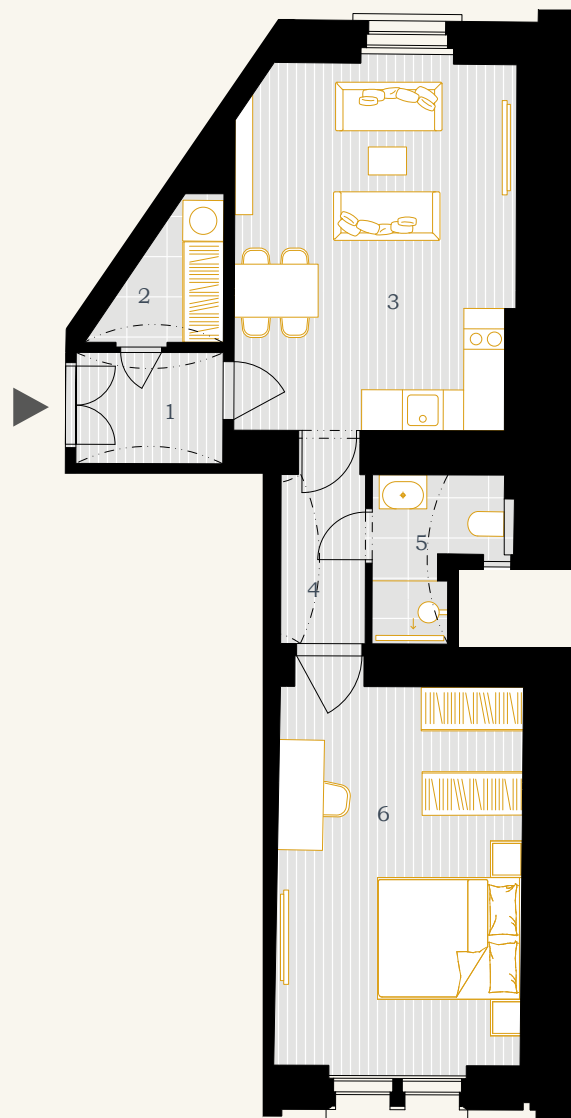

BYT 3.1

2+KK

60,76 m²

3.NP

Poznámka: Plochy jednotlivých místností jsou pouze orientační. Vyobrazený nábytek a kuchyňská linka ani spotřebiče nejsou součástí bytu. Zobrazené formátování povrchu podlah je pouze grafický symbol.

REZIDENCE NORSKÁ

1	zádveři	3,66 m ²
2	komora	2,95 m ²
3	obývací pokoj+kk	22,10 m ²
4	chodba	3,74 m ²
5	koupelna	3,74 m ²
6	pokoj	20,80 m ²
UŽITNÁ PLOCHA JEDNOTKY		57,00 m ²
PODLAHOVÁ PLOCHA JEDNOTKY		60,76 m ²