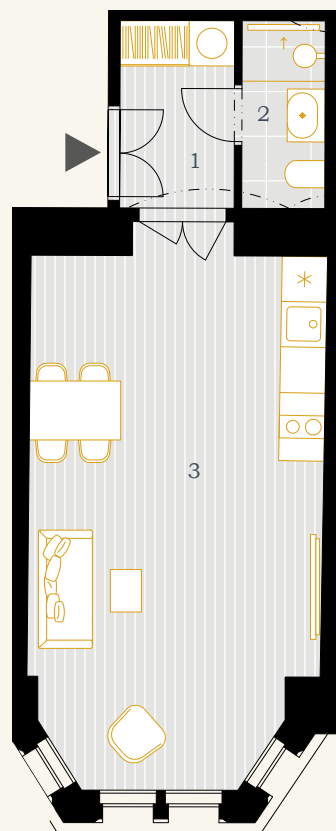

BYT 3.2

1+KK

35,49 m²

3.NP

Poznámka: Plochy jednotlivých místností jsou pouze orientační. Vyobrazený nábytek a kuchyňská linka ani spotřebiče nejsou součástí bytu. Zobrazené formátování povrchu podlah je pouze grafický symbol.

REZIDENCE  NORSKÁ

1	zádveří	3,97 m ²
2	koupelna	2,80 m ²
3	obývací pokoj+kk	26,71 m ²
UŽITNÁ PLOCHA JEDNOTKY		33,48 m ²
PODLAHOVÁ PLOCHA JEDNOTKY		35,49 m ²

WWW.REZIDENCENORSKA.CZ