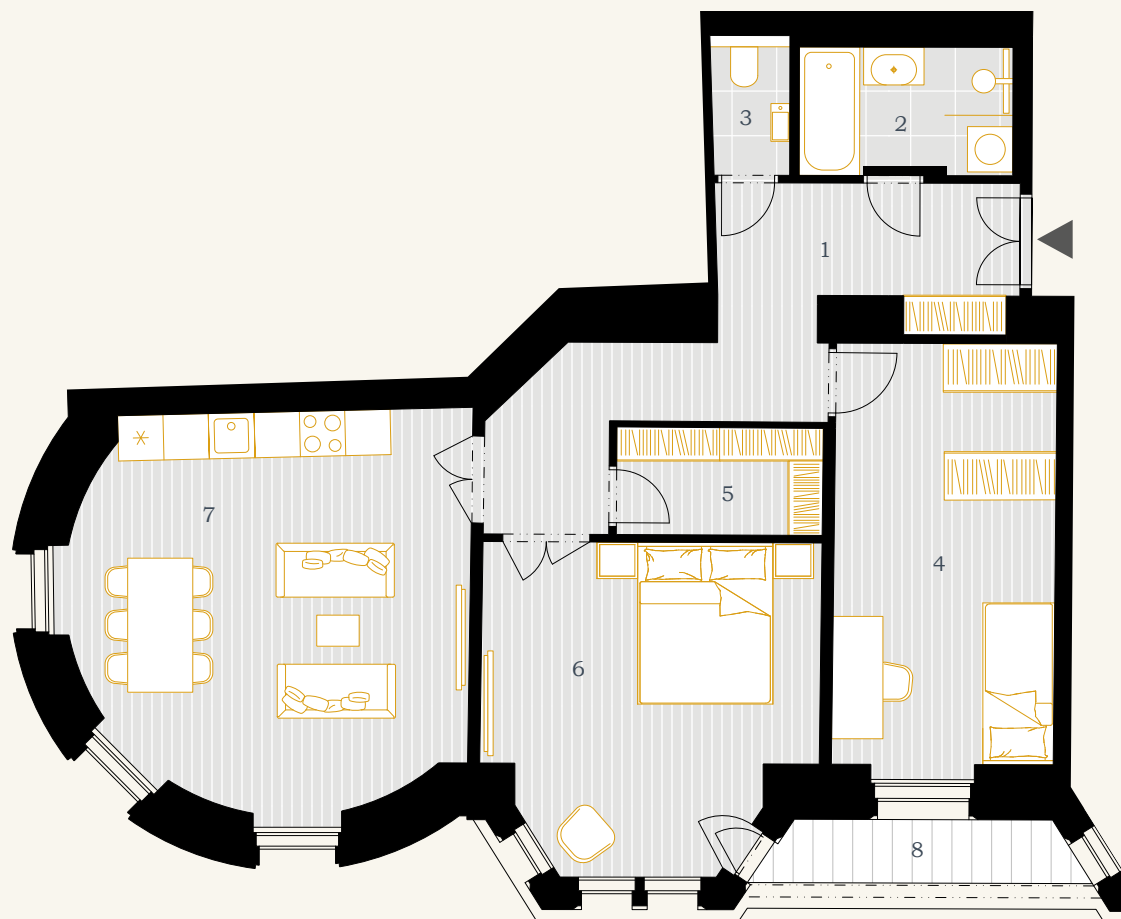

BYT 3.3

3+KK

90,05 m²

3.NP

REZIDENCE  NORSKÁ

1	chodba	14,63 m ²
2	koupelna	4,88 m ²
3	WC	1,82 m ²
4	pokoj	16,60 m ²
5	komora	3,88 m ²
6	pokoj	17,65 m ²
7	obývací pokoj+kk	25,41 m ²
UŽITNÁ PLOCHA JEDNOTKY		84,85 m²
PODLAHOVÁ PLOCHA JEDNOTKY		90,05 m²
8	balkon	3,62 m ²
sklep č. 5.6		2,01 m ²

0  5m

Poznámka: Plochy jednotlivých místností jsou pouze orientační. Vyobrazený nábytek a kuchyňská linka ani spotřebiče nejsou součástí bytu. Zobrazené formátování povrchu podlah je pouze grafický symbol.