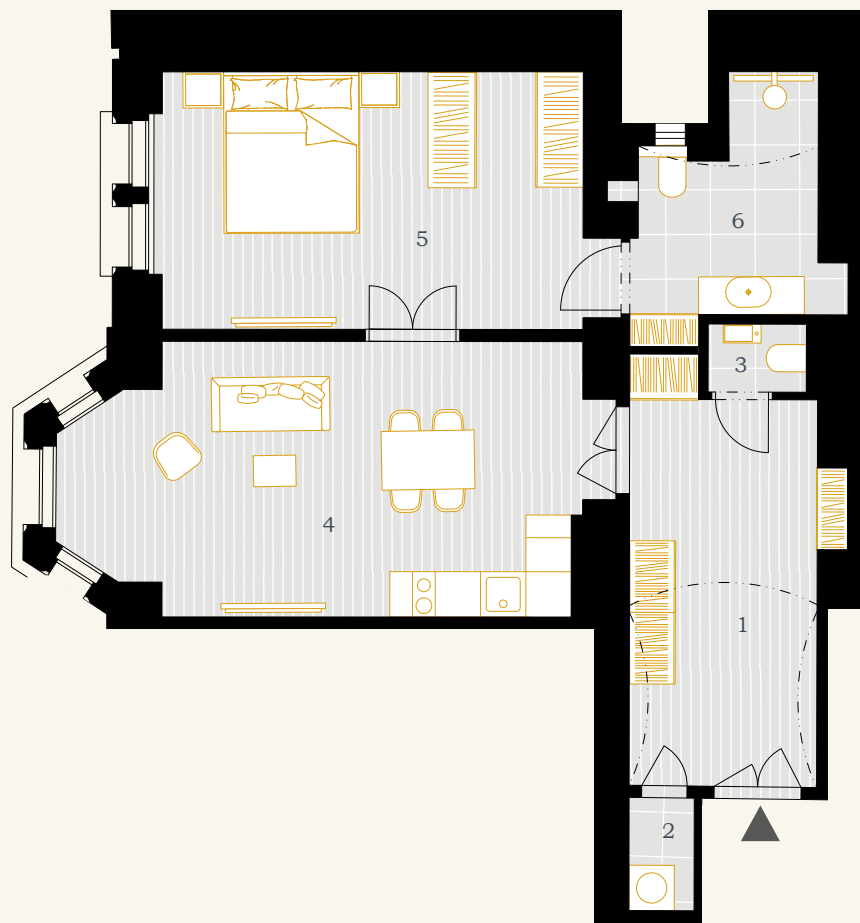

BYT 3.5

2+KK

72,20 m²

3.NP

REZIDENCE NORSKÁ

1	chodba	13,91 m ²
2	komora	1,39 m ²
3	WC	1,24 m ²
4	obývací pokoj+kk	23,91 m ²
5	pokoj	19,92 m ²
6	koupelna	7,10 m ²
UŽITNÁ PLOCHA JEDNOTKY		67,46 m²
PODLAHOVÁ PLOCHA JEDNOTKY		72,20 m²
sklep č. 5.1		1,83 m ²

0 5m

Poznámka: Plochy jednotlivých místností jsou pouze orientační. Vyobrazený nábytek a kuchyňská linka ani spotřebiče nejsou součástí bytu. Zobrazené formátování povrchu podlah je pouze grafický symbol.