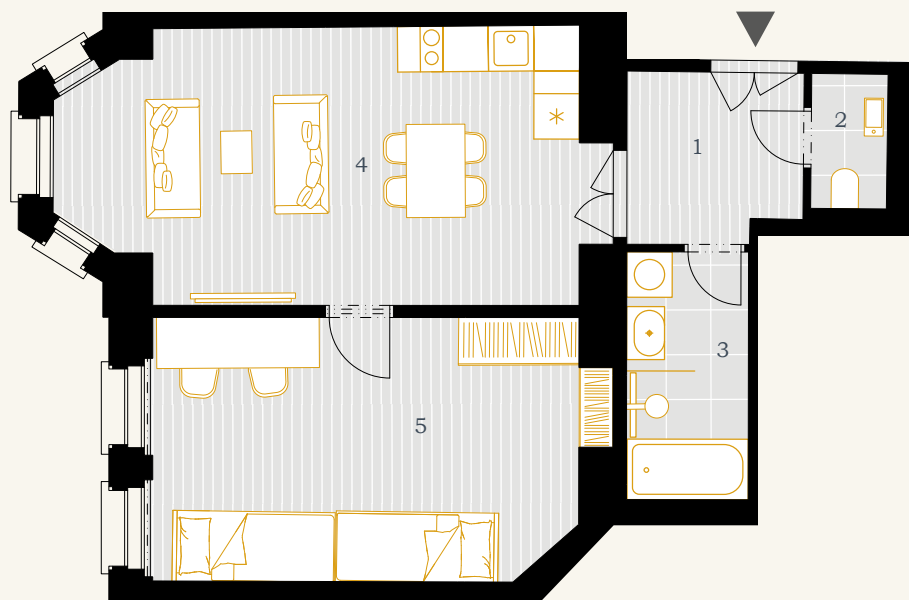

BYT 4.4

2+KK

60,66 m²

4.NP

0 5m

Poznámka: Plochy jednotlivých místností jsou pouze orientační. Vyobrazený nábytek a kuchyňská linka ani spotřebiče nejsou součástí bytu. Zobrazené formátování povrchu podlah je pouze grafický symbol.

REZIDENCE  NORSKÁ

1	zádveři	5,35 m ²
2	WC	1,76 m ²
3	kupelna	5,27 m ²
4	obývací pokoj + kk	24,37 m ²
5	pokoj	19,97 m ²

UŽITNÁ PLOCHA JEDNOTKY 56,72 m²**PODLAHOVÁ PLOCHA JEDNOTKY** 60,66 m²WWW.REZIDENCENORSKA.CZ