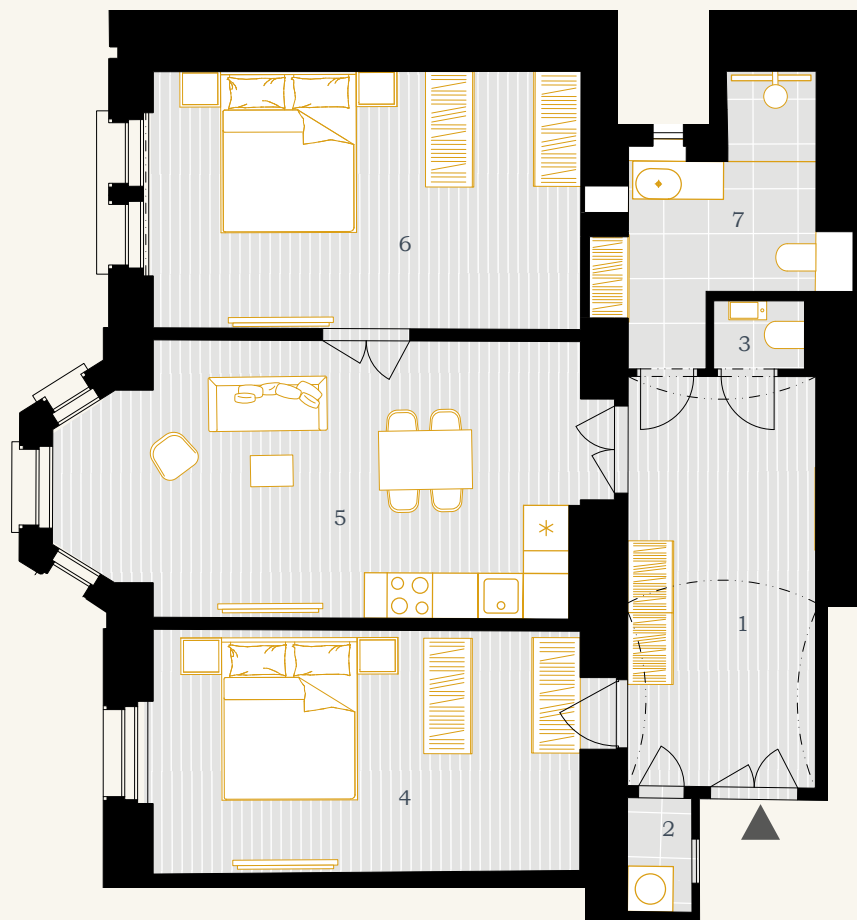

BYT 4.5

3+KK

93,89 m²

4.NP

0 5m

Poznámka: Plochy jednotlivých místností jsou pouze orientační. Vyobrazený nábytek a kuchyňská linka ani spotřebiče nejsou součástí bytu. Zobrazené formátování povrchu podlah je pouze grafický symbol.

REZIDENCE NORSKÁ

1	chodba	13,78 m ²
2	komora	1,37 m ²
3	WC	1,15 m ²
4	pokož	18,57 m ²
5	obývací pokoj+kk	24,01 m ²
6	pokož	19,58 m ²
7	koupelna	7,33 m ²
UŽITNÁ PLOCHA JEDNOTKY		85,80 m²
PODLAHOVÁ PLOCHA JEDNOTKY		93,89 m²
sklep č. 5.13		2,09 m ²