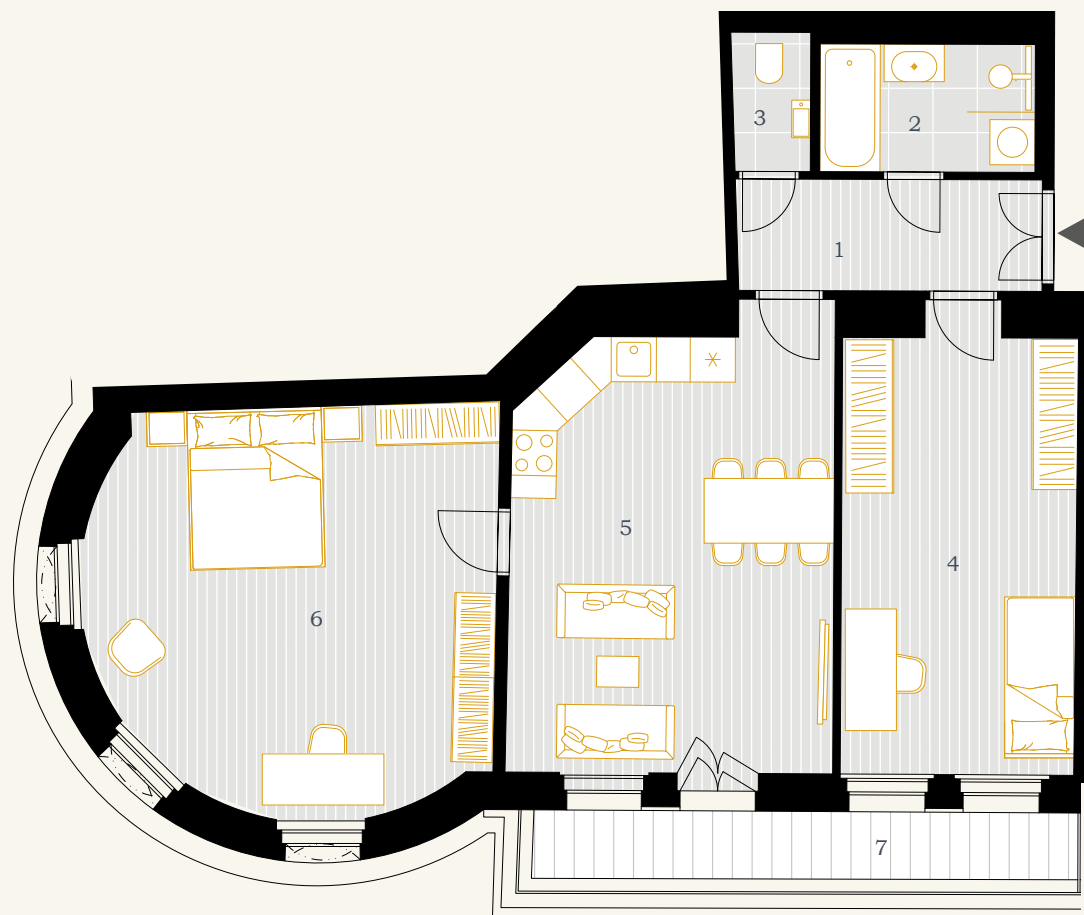

BYT 5.3

3+KK

88,16 m²

5.NP

Poznámka: Plochy jednotlivých místností jsou pouze orientační. Vyobrazený nábytek a kuchyňská linka ani spotřebiče nejsou součástí bytu. Zobrazené formátování povrchu podlah je pouze grafický symbol.

REZIDENCE NORSKÁ

1	chodba	6,21 m ²
2	koupelna	4,93 m ²
3	WC	1,82 m ²
4	pokoj	18,64 m ²
5	obývací pokoj + kk	25,26 m ²
6	pokoj	27,16 m ²
UŽITNÁ PLOCHA JEDNOTKY		84,02 m²
PODLAHOVÁ PLOCHA JEDNOTKY		88,16 m²
7	balkon	6,96 m ²
sklep č. 5.10		2,23 m ²