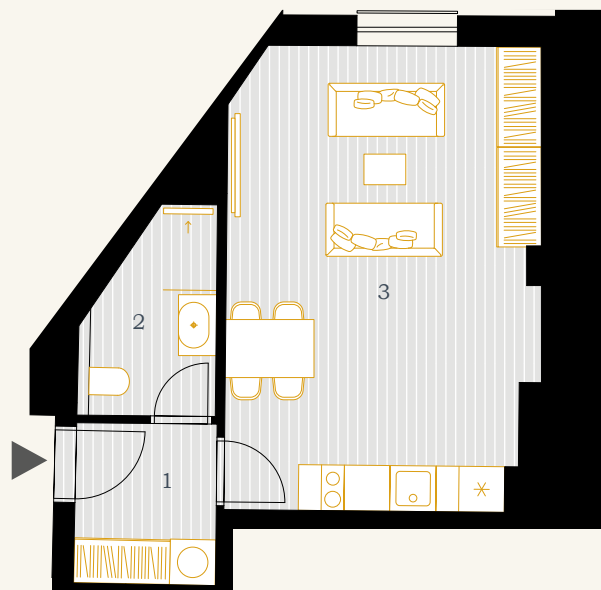

# BYT 6.1

1+KK

33,84 m<sup>2</sup>

6.NP

0 5m

Poznámka: Plochy jednotlivých místností jsou pouze orientační. Vyobrazený nábytek a kuchyňská linka ani spotřebiče nejsou součástí bytu. Zobrazené formátování povrchu podlah je pouze grafický symbol.

## REZIDENCE NORSKÁ

1	zádveří	4,07 m <sup>2</sup>
2	koupelna	3,97 m <sup>2</sup>
3	obývací pokoj+kk	24,38 m <sup>2</sup>
UŽITNÁ PLOCHA JEDNOTKY		32,42 m <sup>2</sup>
PODLAHOVÁ PLOCHA JEDNOTKY		33,84 m <sup>2</sup>