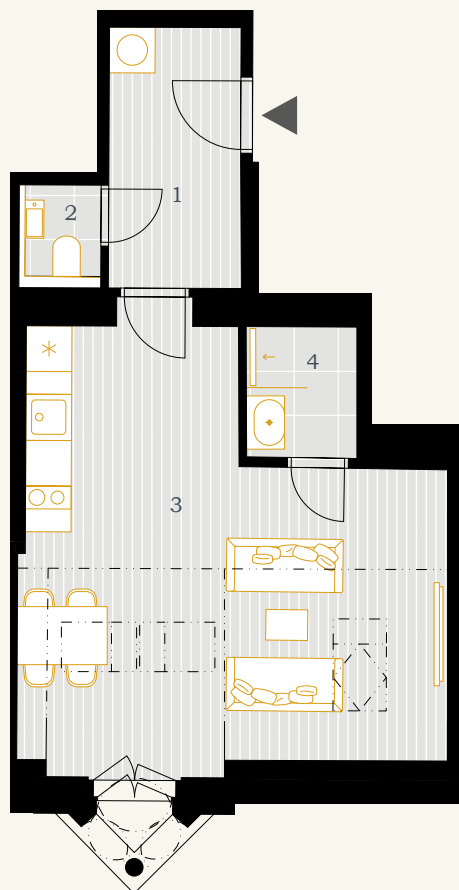

# BYT 6.2

1+KK

39,55 m<sup>2</sup>

6.NP

Poznámka: Plochy jednotlivých místností jsou pouze orientační. Vyobrazený nábytek a kuchyňská linka ani spotřebiče nejsou součástí bytu. Zobrazené formátování povrchu podlah je pouze grafický symbol.

## REZIDENCE NORSKÁ

1	zádveři	6,04 m <sup>2</sup>
2	WC	1,27 m <sup>2</sup>
3	obývací pokoj+kk	27,84 m <sup>2</sup>
4	koupelna	2,49 m <sup>2</sup>
<b>UŽITNÁ PLOCHA JEDNOTKY</b>		<b>37,64 m<sup>2</sup></b>
<b>PODLAHOVÁ PLOCHA JEDNOTKY</b>		<b>39,55 m<sup>2</sup></b>